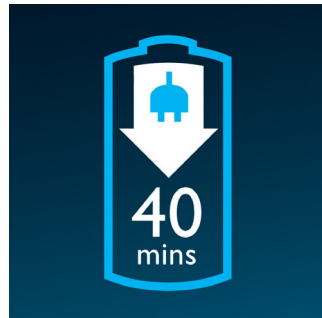

Afspoelbaar scheerapparaat

Het waterdichte scheerapparaat kan eenvoudig onder de kraan worden afgespoeld.

Batterij bijna leeg-indicator

Batterij bijna leeg-indicator

Zowel met als zonder snoer te gebruiken

Gebruiksgemak

- Scherm: Batterij vol-indicator, Batterij bijna leeg-indicator, Oplaadindicator
- Opladen: Oplaadbaar, Snel opladen, Met snoer
- Opladen: 1 uur

- Scheertijd: 18 dagen
- Schoonmaken: Wasbaar