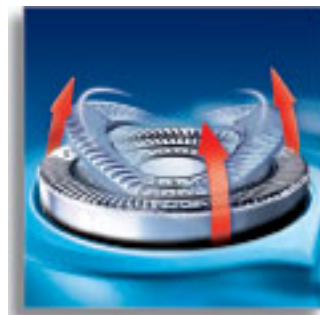

Volgt alle contouren van uw gezicht en hals

- Reflex Action-systeem
- Afzonderlijke scheerhoofden

Eenvoudig schoon te spoelen

- Afspoelbaar scheerapparaat

PHILIPS

Kenmerken

Speed-XL-scheerhoofden

De drie scheerringen hebben 50% meer scheeroppervlakte zodat u zich snel kunt scheren. *In vergelijking met standaard roterende scheerhoofden.

Precisiescheersysteem

Ultradunne scheerhoofden met sleuven voor het scheren van lange haren en gaatjes voor de kortste stoppels.

Super Lift & Cut-technologie

Het systeem met twee mesjes tilt de haren op om ze moeiteloos tot onder het huidoppervlak af te scheren.

Reflex Action-systeem

Volgt automatisch alle contouren van uw gezicht en hals.

Afzonderlijke scheerhoofden

Plaats de haarscherpe scheermesjes van uw Philips-scheerapparaat dicht tegen uw huid voor een uitzonderlijk gladde scheerbeurt.