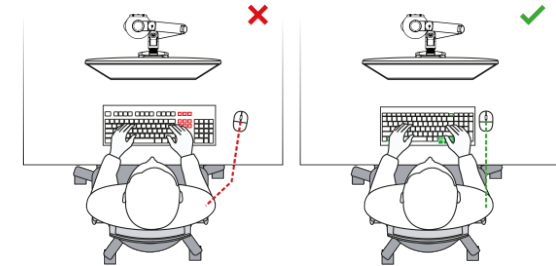

UltraBoard 960 V2 Standaard Compact

Het meest compacte standaard USB-C toetsenbord met een ingebouwd numeriek en twee geïntegreerde USB-A poorten.

Ideaal voor alle gebruikers

Het UltraBoard 960 V2 Compact Standard is een ergonomisch toetsenbord dat is ontworpen voor gebruikers die de voorkeur geven aan een numeriek toetsenblok. Het voldoet aan alle ergonomische eisen en is voorzien van alle gemakken zoals twee USB-poorten, multimediatoetsen en sneltoetsen. Omdat het toetsenbord 80 mm smaller is dan een standaardtoetsenbord, biedt het een comfortabele en ergonomische werkervaring.

Ergonomische achtergrond

De afstand tussen de toetsen bedraagt tussen de 18 tot 20 mm (ISO 9241). Het letterdeel moet duidelijk gescheiden zijn van de functietoetsen (ISO 9241). De middelste rij toetsen mag niet hoger dan 30 mm boven het bureauoppervlak liggen (DIN 2137). Hij moet hellend kunnen worden geplaatst en geen geheel vormen met het beeldscherm (Council Directive 90/270/EEC).