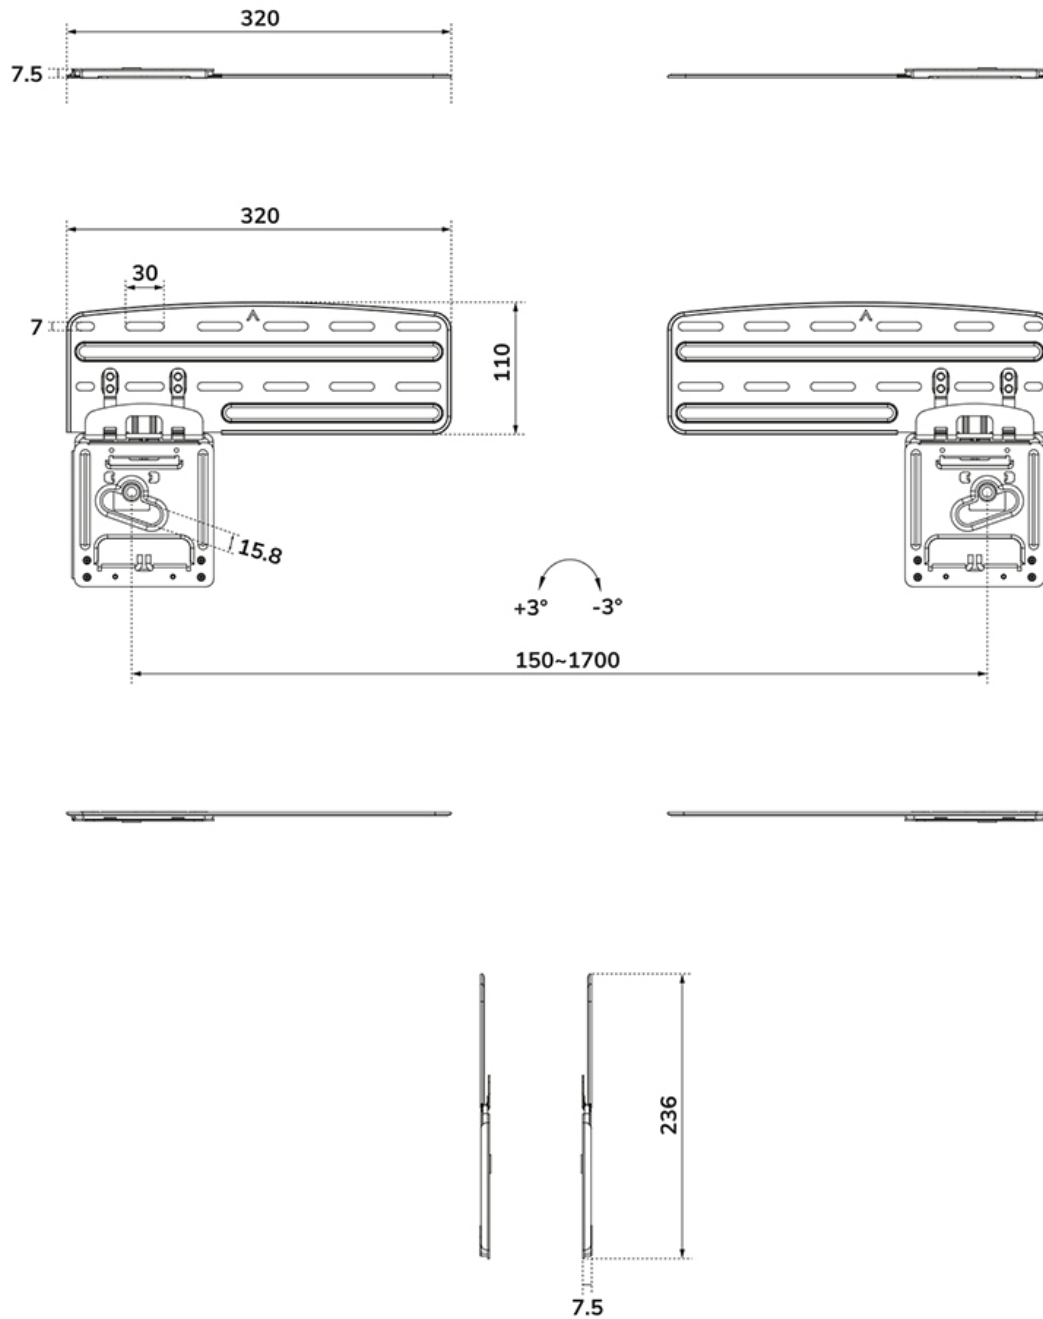

FUNCIONALIDAD

| | |
|-------------|---------------|
| Tipo | Fijo |
| Bloqueable | No bloqueable |
| Altura | 23,6 cm |
| Ancho | 64 cm |
| Profundidad | 0,75 cm |

INFORMACIÓN

| | |
|--------------------|---------------|
| Color | Negro |
| Material principal | Acero |
| Garantía | 5 años |
| EAN code | 8717371443900 |

El WL30-265BL1 es adecuado para pantallas con patrón de agujeros VESA de 150x100 a 1200x800 mm y soporta un peso máximo de 60 kg. Los potentes contactos magnéticos garantizan una sólida colocación de la pantalla, mientras que la cómoda opción de pie de apoyo permite acceder fácilmente a los cables y conectores situados detrás de la pantalla. Las almohadillas antideslizantes garantizan una instalación segura y sin arañazos de la pantalla en el soporte.

NO compatible con modelos Samsung

- 77": OLED S90C, S95C, QLED Q80A, Q80C, Neo QLED QN95D, QN95C

WL30-265BL1

NEOMOUNTS SOPORTE DE PARED

Neomounts

Measuring unit: mm