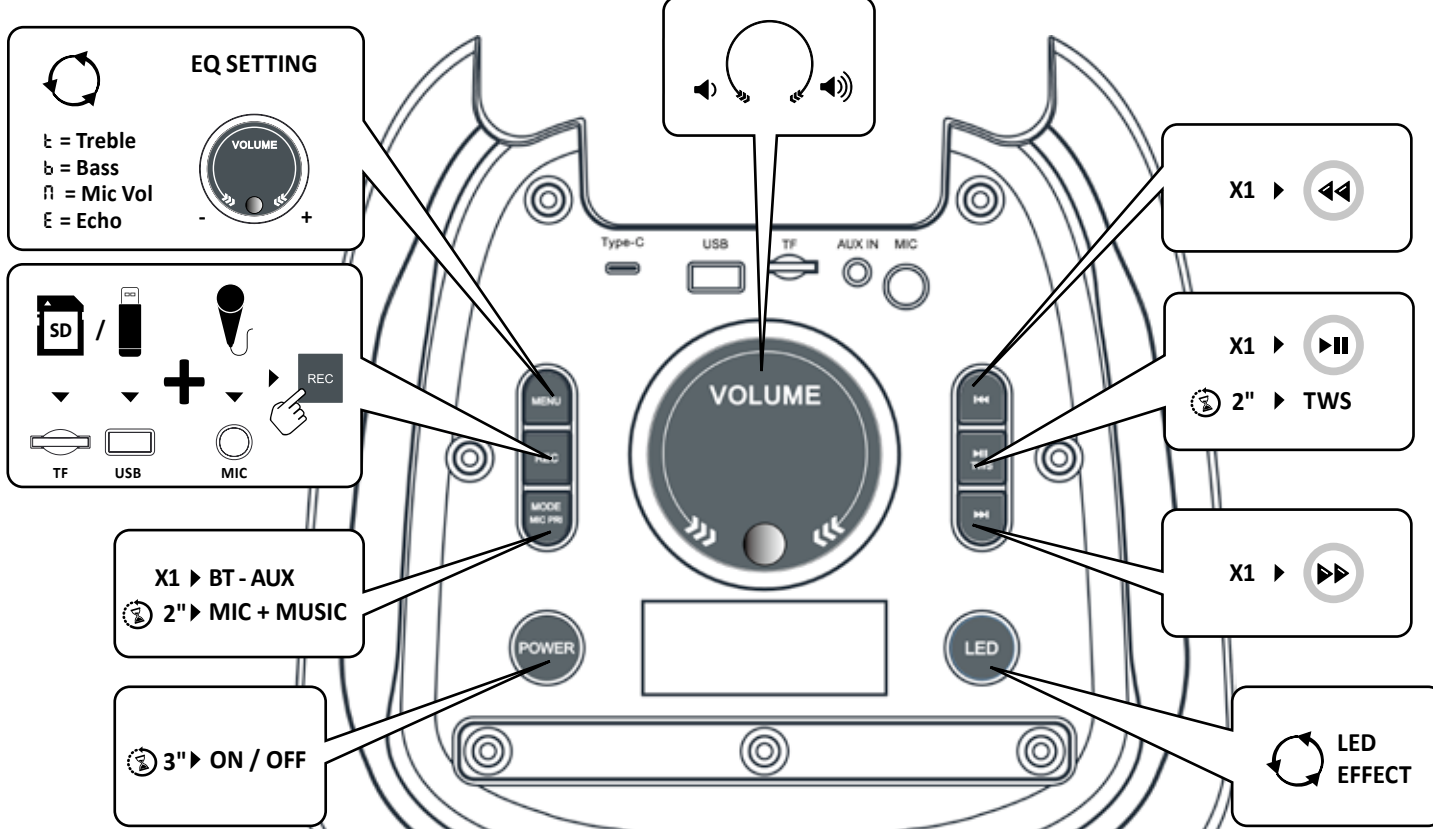

DE
Technische Eigenschaften:
Bluetooth®: v5.3
Unterstützte Profile: A2DP - AVRCP
Reichweite: 10 m
Bluetooth®-Frequenzbereich: 2402-2480 MHz
Akkuspannung: 7,4V
Akkukapazität: 2400mAh
Spannung USB-C-Port (V): 5V
Strom USB-C-Port (A): 2A
EIRP: 3dBm
Spielzeit: ca. 4,5 Stunden
Ladezeit: ca. 3,5 Stunden
Gewicht: 5,75 Kg

ES
Especificaciones técnicas:
Bluetooth®: v5.3
Perfiles admitidos: A2DP - AVRCP
Alcance: 10 m
Rango de frecuencia Bluetooth®: 2402-2480 MHz
Voltaje de la batería: 7,4V
Capacidad de la batería: 2400mAh
Voltaje (V) del puerto USB-C: 5V
Corriente (A) del puerto USB-C: 2A
EIRP: 3dBm
Tiempo de reproducción: 4,5 h aprox.
Carga: 3,5 h aprox.
Peso: 5,75 Kg

TR
Teknik özellikler:
Bluetooth®: v5.3
Desteklenen profiller: A2DP - AVRCP
Kapsama alanı: 10m
Bluetooth® Frekans Aralığı: 2402-2480MHz
Pili Voltajı: 7,4V
Pili Kapasitesi: 2400mAh
USB-C port Gerilimi (V): 5V
USB-C port akımı (A): 2A
EIRP: 3dBm
Çalma Süresi: Yaklaşık 4,5 saat
Yeniden şarj: Yaklaşık 3,5 saat
Ağırlık: 5,75 Kg