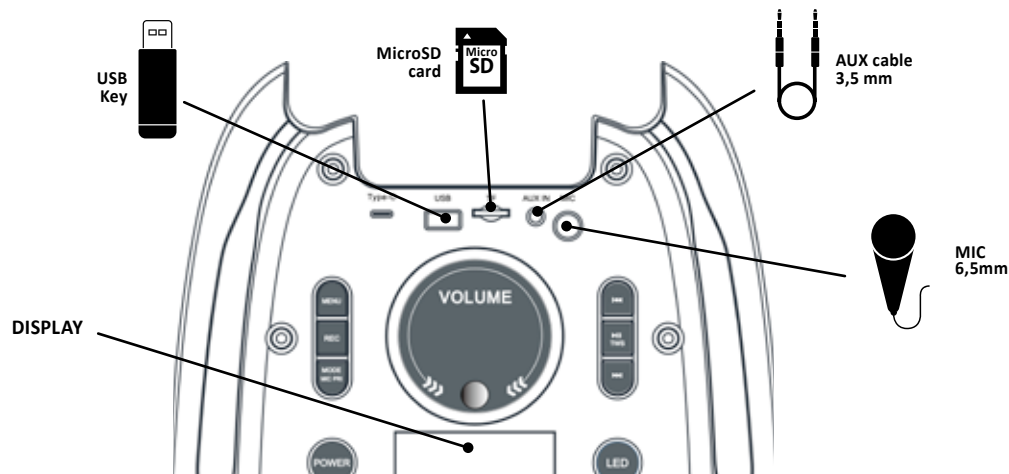

EN
Technical specifications:
 Bluetooth®: v5.3
 Supported profiles: A2DP - AVRCP
 Range: 10m
 Bluetooth® Frequency Range: 2402-2480MHz
 Battery Voltage: 7.4V
 Battery Capacity: 2400mAh
 USB-C port voltage (V): 5V
 USB-C port current (A): 2A
 EIRP: 3dBm
 Play Time: approx. 4,5 hours
 Charging: approx. 3,5 hours
 Weight: 5,75 Kg

IT
Specifiche tecniche:
 Bluetooth®: v5.3
 Profili supportati: A2DP - AVRCP
 Portata: 10mt
 Bluetooth® Frequency Range: 2402-2480MHz
 Voltaggio batteria: 7,4V
 Capacità batteria: 2400mAh
 Voltaggio porta USB-C: 5V
 Corrente porta USB-C: 2A
 EIRP: 3dBm
 Play Time: 4,5 ore circa
 Ricarica: 3,5h ore circa
 Peso: 5,75 Kg

DE
Technische Eigenschaften:
 Bluetooth®: v5.3
 Unterstützte Profile: A2DP - AVRCP
 Reichweite: 10 m
 Bluetooth®-Frequenzbereich: 2402-2480 MHz
 Akkuspannung: 7,4V
 Akkukapazität: 2400mAh
 Spannung USB-C-Port (V): 5V
 Strom USB-C-Port (A): 2A
 EIRP: 3dBm
 Spielzeit: ca. 4,5 Stunden
 Ladezeit: ca. 3,5 Stunden
 Gewicht: 5,75 Kg

ES
Especificaciones técnicas:
 Bluetooth®: v5.3
 Perfiles admitidos: A2DP - AVRCP
 Alcance: 10 m
 Rango de frecuencia Bluetooth®: 2402-2480 MHz
 Voltaje de la batería: 7,4V
 Capacidad de la batería: 2400mAh
 Voltaje (V) del puerto USB-C: 5V
 Corriente (A) del puerto USB-C: 2A
 EIRP: 3dBm
 Tiempo de reproducción: 4,5 h aprox.
 Carga: 3,5 h aprox.
 Peso: 5,75 Kg