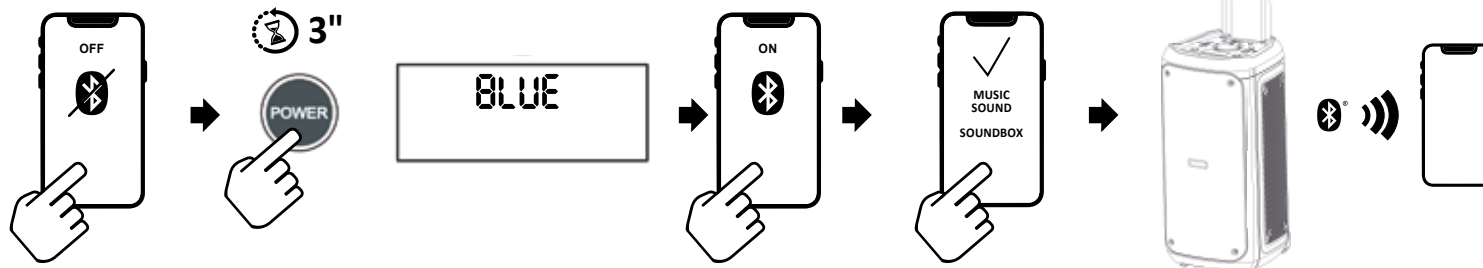

NL
Technische gegevens:
Bluetooth®: v5.3
Ondersteunde profielen: A2DP - AVRCP
Bereik: 10 m
Frequentiebereik Bluetooth®: 2402-2480MHz
Batterijspanning: 7,4V
Batterijcapaciteit: 2400mAh
Spanning USB-C-poort (V): 5V
Stroomsterkte USB-C-poort (A): 2A
EIRP: 3dBm
Afspeeltijd: ongeveer 4,5 uur
Opladtid: ongeveer 3,5 uur
Gewicht: 5,75 Kg

FI
Kuulokkeen tekniset:
Bluetooth®: v5.3
Tuetut profiilit: A2DP - AVRCP
Kantama: 10 m
Bluetooth® taajuusalue: 2402-2480MHz
Akkujännite: 7,4V
Akun kapasiteetti: 2400mAh
USB-C-portin jännite (V): 5V
USB-C-portin virta (A): 2A
EIRP: 3dBm
Musiikkunteluaika: noin 4,5 tuntia
Lataus: noin 3,5 tuntia
Paino: 5,75 Kg

SV
Tekniska specifikationer:
Bluetooth®: v5.3
Profiler som stöds: A2DP - AVRCP
Räckvidd: 10 m
Bluetooth® frekvensområde: 2402-2480MHz
Batterispänning: 7,4V
Batterikapacitet: 2400mAh
USB-C-port spänning (V): 5V
USB-C-port ström (A): 2A
EIRP: 3dBm
Speltid: Cirka 4,5 timmar
Laddning: Cirka 3,5 timmar
Vikt: 5,75 Kg