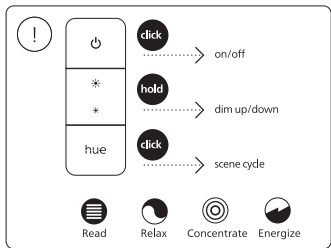

PHILIPS

hue personal
wireless
lighting

Runner

Hue serial number

User manual
Benutzerhandbuch
Notice d'emploi
Manual de usuario
Manual do usuário
Manuale d'uso

Incl.

A

B

1 x CR2032

Excl.

B

Signify
I.B.R.S. / C.C.R.I. Numéro 10461
5600 VB Eindhoven,
the Netherlands
00800-74454775

© 2024 Signify Holding
All rights reserved

Last update: 01/2024

www.philips-hue.com

440402905305