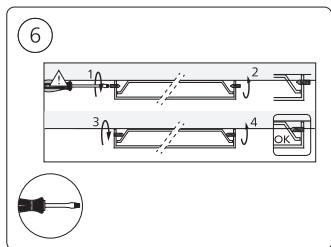

1 x CR2032

Excl.

B

Signify
I.B.R.S. / C.C.R.I. Numéro 10461
5600 VB Eindhoven,
the Netherlands
00800-74454775

© 2024 Signify Holding
All rights reserved

Last update: 01/2024

www.philips-hue.com

440402905305