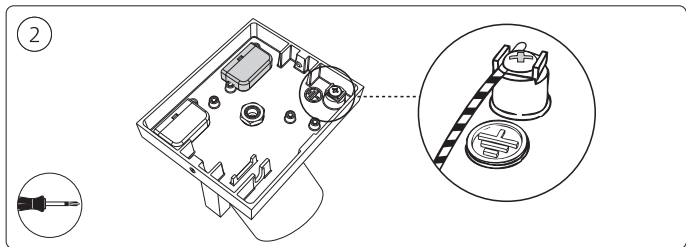

1 x CR2032

Excl.

B

Signify
I.B.R.S. / C.C.R.I. Numéro 10461
5600 VB Eindhoven,
the Netherlands
00800-74454775

© 2024 Signify Holding
All rights reserved

Last update: 01/2024

www.philips-hue.com

440402905305