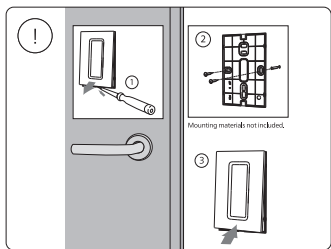

1 x CR2032

Excl.

B

Signify
I.B.R.S. / C.C.R.I. Numéro 10461
5600 VB Eindhoven,
the Netherlands
00800-74454775

© 2024 Signify Holding
All rights reserved

Last update: 01/2024

www.philips-hue.com

440402905305