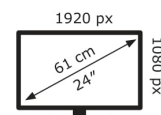

BE249QFK

EAN 4711387698990

Produkt Nummer 90LM01V1-B03370

- Integrierte Full HD-Webcam, Mikrofon-Array und Stereolautsprecher für Videokonferenzen und Online-Unterricht
- 23.8-Zoll Full HD (1920×1080) rahmenloses IPS-Panel mit weiten Betrachtungswinkeln und 99% sRGB.
- Smooth Motion 100Hz Bildwiederholrate sorgen für ein nahtloses Seherlebnis ohne Tearing.
- Umfangreiche Anschlussmöglichkeiten mit DisplayPort, HDMI, D-Sub, Audioeingang und Kopfhörerbuchse für größtmögliche Flexibilität.
- Ergonomisches Design mit +35° ~ -5° Neigung, ±180° Drehung, ±90° Schwenkung und 130 mm Höhenverstellung für ein komfortables Betrachtungserlebnis

12 kWh/1000h

2019/2013