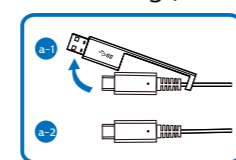

USB docking (USB C-C)