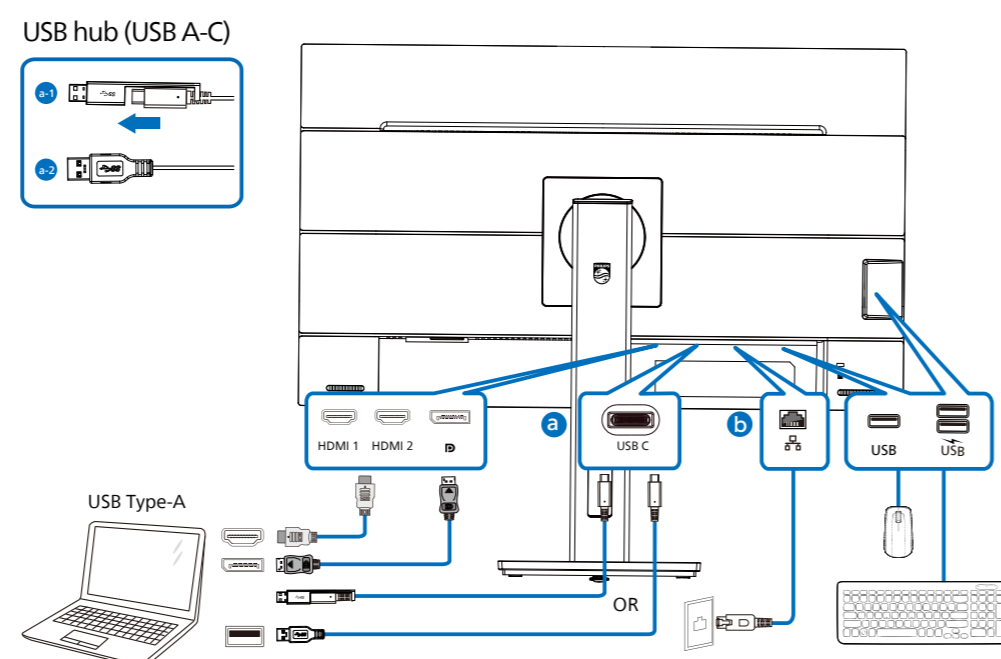

USB hub (USB A-C)