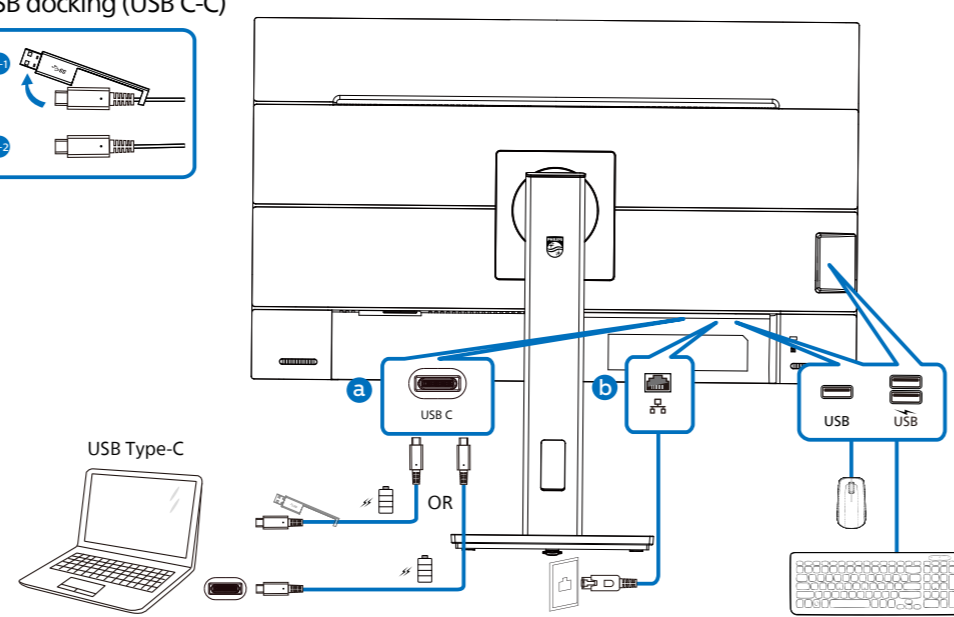

USB docking (USB C-C)