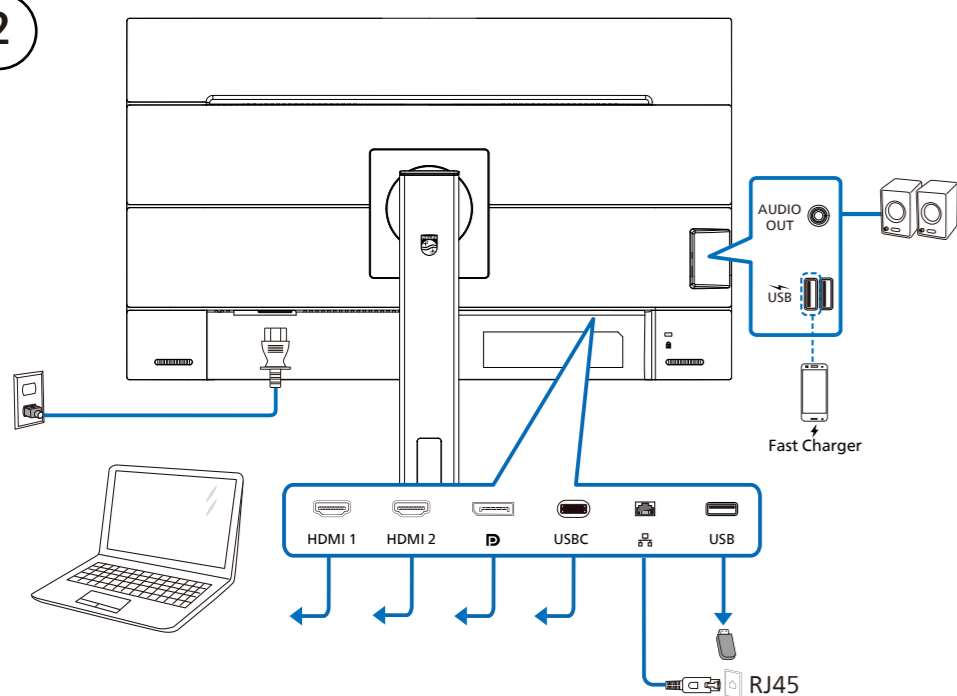

5

Register your product and get support at www.philips.com/support

Version: M1127BU3900Q1WWT
2024 © TOP Victory Investments Ltd. All rights reserved.

HDMI
The terms HDMI, HDMI High-Definition Multimedia Interface, HDMI Trade Dress and the HDMI Logos are trademarks or registered trademarks of HDMI Licensing Administrator, Inc.

www.philips.com

Energy Labelling
27B1U3900

Printed in China

H41G785481386A

PHILIPS

Business Monitor

3000 Series

27B1U3900

Quick Start

Register your product and get support at www.philips.com/welcome

Contents

Power

USB C-C

USB C-A

USB C-C/A

HDMI

DP

SC 所有插图和产品配件仅为示意参考。因销售区域差异，产品可能不含有以上配件，具体以实物为准。

JP 表示されている画像は説明のみを目的としています。実際の付属品は国や地域によって異なる場合がございます。

KO 표시된 이미지는 이해를 돕기 위한 것으로 실제 제품 및 액세서리는 국가 또는 지역에 따라 다를 수 있습니다. 실제 제품 및 동봉된 액세서리를 확인하세요.

1

▲ CAUTION: Place the monitor face down on a smooth surface. Pay attention not to scratch or damage the screen.

2

USB docking (USB C-C)

USB hub (USB A-C)

3

4

PIP

PBP

		SUB SOURCE POSSIBILITY (x1)			
MultiView	Inputs	HDMI 1	HDMI 2	DisplayPort	USBC
MAIN SOURCE (x1)	HDMI 1	●	●	●	●
	HDMI 2	●	●	●	●
	DisplayPort	●	●	●	●
	USBC	●	●	●	●