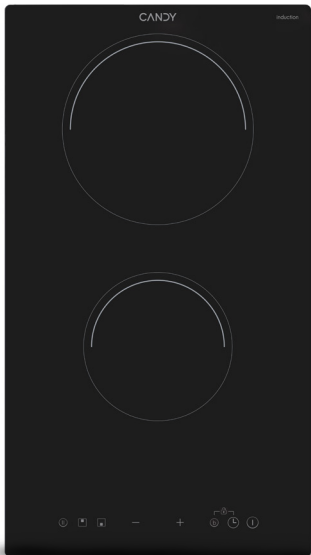

Piano cottura

CANDY

CID 30/1

Piano induzione Idea interfaccia controllo centrale

30 cm

Materiale

- Vetro

Larghezza (cm)

- 30

Caratteristiche principali

- 2 zone di cottura

Sistema di controllo

- Interfaccia Controllo Centrale

- 9 livelli di potenza

Altre caratteristiche

- Timer elettronico