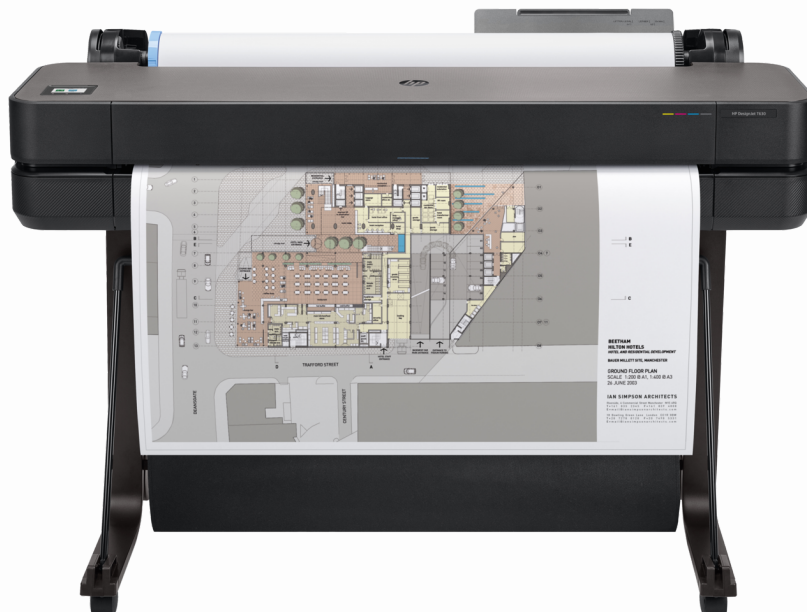

HP DesignJet T630 36 inch printer editie 2025

De kleinste plotters ter wereld¹, intuïtief en duurzaam ontworpen.

*Afbeelding kan afwijken van werkelijk product

INTUÏTIEF – Snel en eenvoudig printen

- Print eenvoudiger met de nieuwe HP Click-printoplossingen en bespaar tijd met reële printvoorbeelden.²
- Print automatisch A4/A tot en met A0/E- projecten van verschillende formaten, zonder handmatig de mediabron te moeten verwisselen.
- Gebruik de HP app om vrijwel altijd en overal uw taken te printen en uw plotter te beheren.³

DUURZAAM ONTWERPEN – Verminder verspilling van stroom en plastic

- Bespaar 65% stroom⁴ met automatisch in- en uitschakelen van de printer en profiteer van efficiënte inktonderhoudsroutines⁵.
- Verminder het plasticafval met meer dan 50% dankzij een nieuwe gevogten vezelverpakking en het verwijderen van de meeste plastic zakken.⁶
- Deze printer is gemaakt van ten minste 40% gerecycled plastic⁷ en is de eerste HP grootformaat printer met gerecycled metaal.⁸
- UL ECOLOGO®-gecertificeerd⁹. EPEAT Gold en EPEAT Climate+ geregistreerd¹⁰.

GEOPTIMALISEERD – Past bij uw manier van werken

- Bespaar ruimte met 's werelds kleinste plotters¹, ontworpen voor op uw kantoor, inclusief ingebouwde standaard.
- Niet meer wachten bij de printer door een hoge print snelheid van 30 seconden per A1/D-plot.¹¹
- Bescherm uw printer tegen cyberdreigingen met HP Wolf Essential Security.
- Produceer hoogwaardige prints: met HP Bright Office-inkt worden lijnen nauwkeuriger¹² geprint en is het kleurenbereik tot 34% groter.¹³

Deze printer is ontworpen om alleen te werken met cartridges die een nieuwe of hergebruikte HP-chip hebben. De printer gebruikt dynamische beveiligingsmaatregelen om cartridges te blokkeren die een chip hebben die niet van HP is. Periodieke firmware-updates behouden de effectiviteit van deze maatregelen en blokkeren cartridges die eerder wel werkten. Met een hergebruikte HP-chip kunt u hergebruikte, gerecyclede en opnieuw gevulde cartridges gebruiken. Meer informatie vindt u op: <http://www.hp.com/learn/ds>

Messaging, voetnoten

¹Gebaseerd op een concurrerende vergelijking van de operationele footprint. Test in opdracht van HP en uitgevoerd door Sogeti in mei 2024.

²Print met één muisklik met HP Click-software. HP Click-software is alleen compatibel met originele HP inkt-supplies. Geldt voor pdf-, jpeg-, tiff-, dwf- en HP-GL/2-bestanden.

³Hiervoor moet de HP app worden gedownload van <https://www.hp.com/go/mobileprinting>. Bepaalde functies zijn alleen beschikbaar in het Engels en kunnen verschillen per printermodel/land en tussen desktop- en mobiele toepassingen. HP behoudt zich het recht voor kosten in rekening te brengen voor het gebruik van functies die door de HP app worden gefaciliteerd. Internettoegang is vereist en is mogelijk niet in alle landen beschikbaar. Voor volledige functionaliteit is een HP account vereist. Een lijst met ondersteunde besturingssystemen is beschikbaar in de appstore.