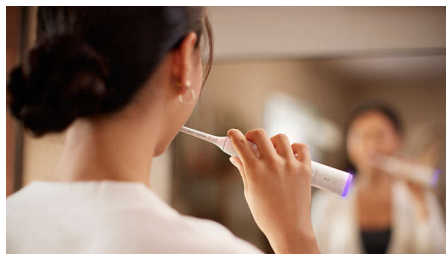

Avviso di pressione con anello luminoso

Forse tu non ti accorgi quando spazzoli con troppa forza, ma questo spazzolino sì. Il sensore ottico intelligente rileva con precisione se viene effettuata una pressione eccessiva, quindi lampeggia in viola riducendo al

contempo le vibrazioni. Saprai sempre quando regolare lo spazzolino e le gengive rimarranno protette.