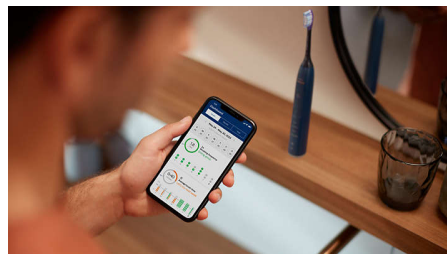

App Philips Sonicare

L'app Philips Sonicare si abbina perfettamente allo spazzolino e ti aiuta a migliorare e mantenere la tua igiene orale. La nostra app tiene traccia dei tuoi progressi di pulizia, fornendo indicazioni personalizzate e report di avanzamento per ottenere informazioni preziose sulla tua pulizia dei denti.