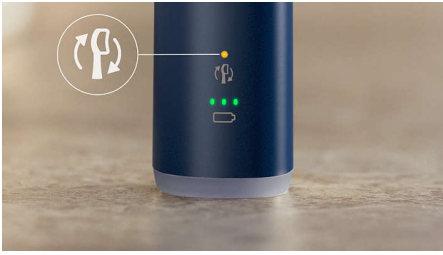

In evidenza

Promemoria per la sostituzione della testina BrushSync

Sostituire regolarmente la testina è importante per mantenere una buona igiene orale. Con la tecnologia BrushSync, è facile garantire le prestazioni ottimali della testina. Monitorando la frequenza di utilizzo e l'intensità di spazzolamento, l'innovativa tecnologia ti ricorda quando è il momento di acquistare una nuova testina.