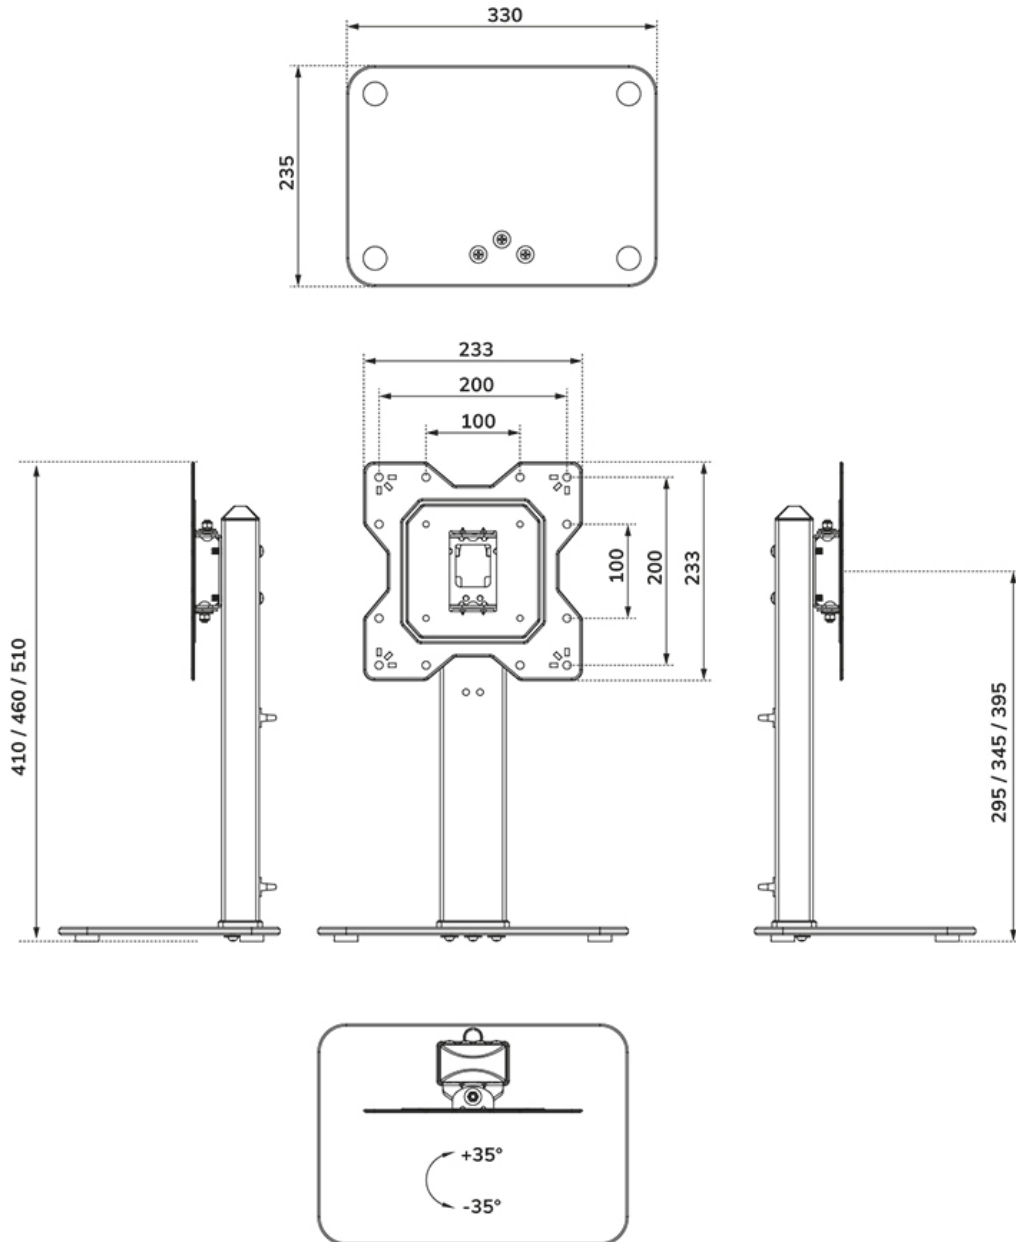

#### FUNCTIE

Type	
Hoogteverstelling	10 cm
Vergrendelbaar	Niet vergrendelbaar
Zwenken (graden)	+35°, -35°
Hoogte	51,2 cm
Breedte	33 cm
Diepte	23,5 cm

### Neomounts DS45-430BL12 TV standaard 1 scherm - 23-43" - 0-40 kg - VESA 100x100-200x200 - hoogteverstelbaar 10 cm - 70° zwenkbaar - zwart

De Neomounts DS45-430BL12 is een TV-bureaustandaard voor schermen tot 43" met een draagvermogen van 40 kg. De TV-standaard is voorzien van een praktische zwenkoptie (70°) om de TV eenvoudig in de optimale kijkhoek te kunnen plaatsen. Daarnaast kan de TV-steun in hoogte worden veresteld in één van de drie vooraf ingestelde posities.

DS45-430BL12

NEOMOUNTS DS45-430BL12 TV STANDAARD 23-43" - ZWENKBAAR

Neomounts

Measuring unit: mm