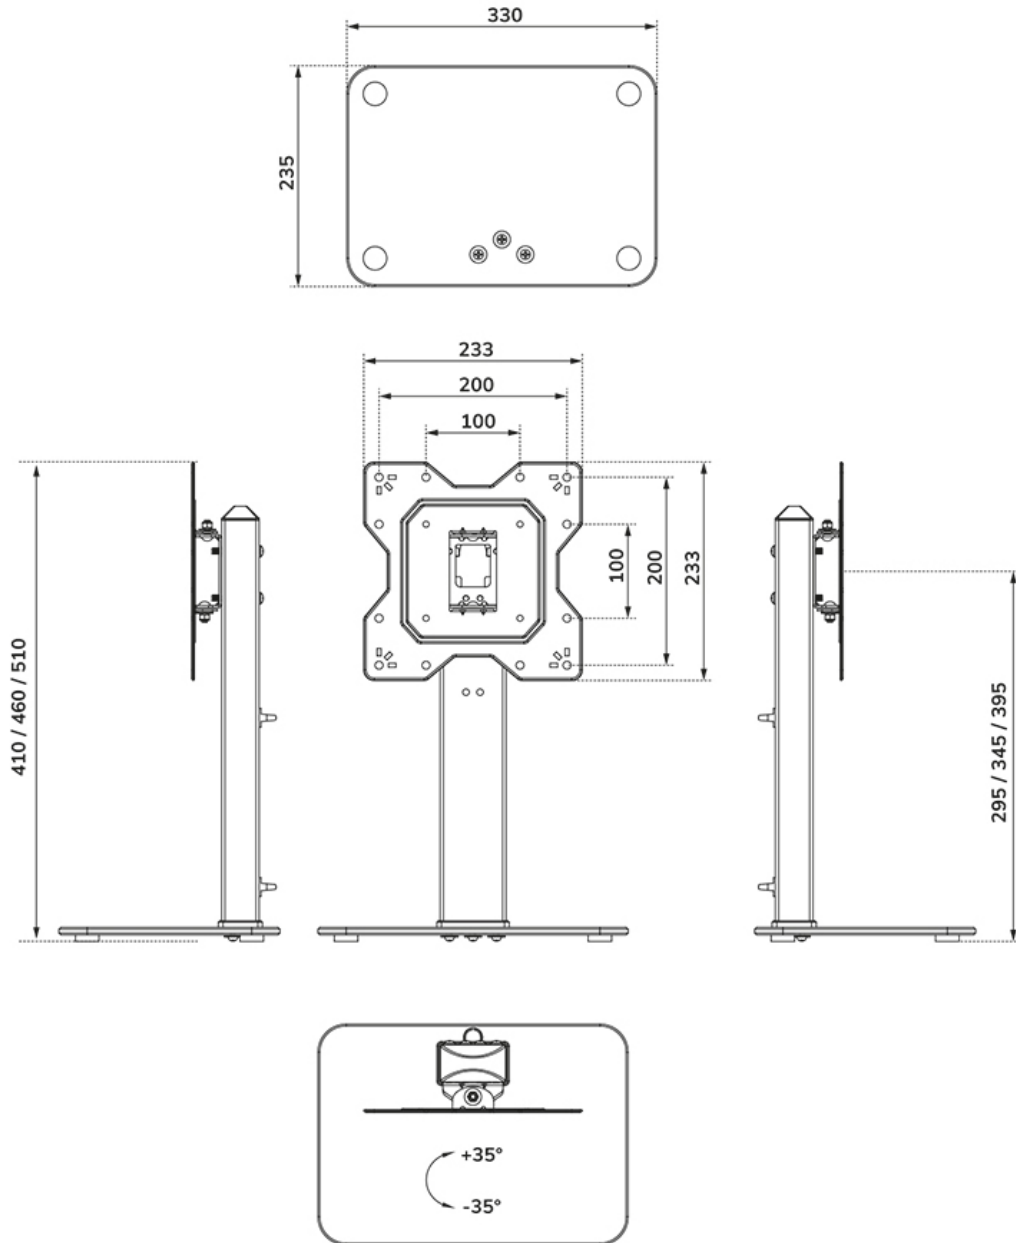

DS45-430BL12

NEOMOUNTS DS45-430BL12 SUPPORT DE BUREAU POUR ÉCRAN À POSER 23-43" - PIVOTANT

CARACTÉRISTIQUES

GÉNÉRAL

Taille de l'écran min.*	23
Taille de l'écran max.*	43
Poids max.	40
Écrans	1
Support de bureau	Pied
VESA maximum	200x200 mm
VESA minimum	100x100 mm

FUNCTIE

Type	Tourner
Réglage de la hauteur	10 cm
Verrouillable	Non verrouillable
Pivotement (degrés)	+35°, -35°
Hauteur	51,2 cm
Largeur	33 cm
Profondeur	23,5 cm

INFORMATIONS

Couleur	Noir
Matériau principal	Acier
Garantie	5 ans

*Remarque : Les tailles en pouces indiquées ne sont qu'une indication et sont combinées avec le poids maximum et les dimensions VESA. Par contre, le poids maximum et les dimensions VESA sont des limitations à ne pas dépasser.

Neomounts

Neomounts

Neomounts DS45-430BL12 Support de bureau pour écran à poser 1 écran 23-43" - 0-40 kg - VESA 100x100-200x200 - ajustement en hauteur 10 cm - 70° pivotant - noir

Le Neomounts DS45-430BL12 est un support de bureau pour TV à poser pour des écrans jusqu'à 43" avec une capacité de poids de 40 kg. Le support TV est doté d'une option de pivotement pratique (70°) qui permet de positionner facilement la télévision à l'angle de vue optimal. En outre, le support TV peut être réglé en hauteur dans l'une des trois positions prédéfinies.

La base en verre robuste du DS45-430BL12 offre une stabilité supplémentaire à l'écran, même lorsque sa taille et son poids sont maximaux. C'est une excellente solution pour ceux qui préfèrent ne pas percer de trous dans les murs ou pour ceux qui n'ont plus le meuble TV d'origine. En outre, le DS45-430BL12 offre une grande flexibilité dans l'utilisation de l'écran, car le support TV peut être facilement déplacé vers d'autres endroits, selon les besoins.

Le DS45-430BL12 est adapté aux écrans qui répondent au modèle VESA de 100x100 à 200x200 mm. Pour les modèles de trous non standard, Neomounts propose plusieurs plaques d'adaptation VESA en option. Grâce aux clips de câbles pratiques, les câbles peuvent être soigneusement dissimulés.

DS45-430BL12

NEOMOUNTS DS45-430BL12 SUPPORT DE BUREAU POUR ÉCRAN À POSER 23-43"- PIVOTANT

Neomounts

Measuring unit: mm