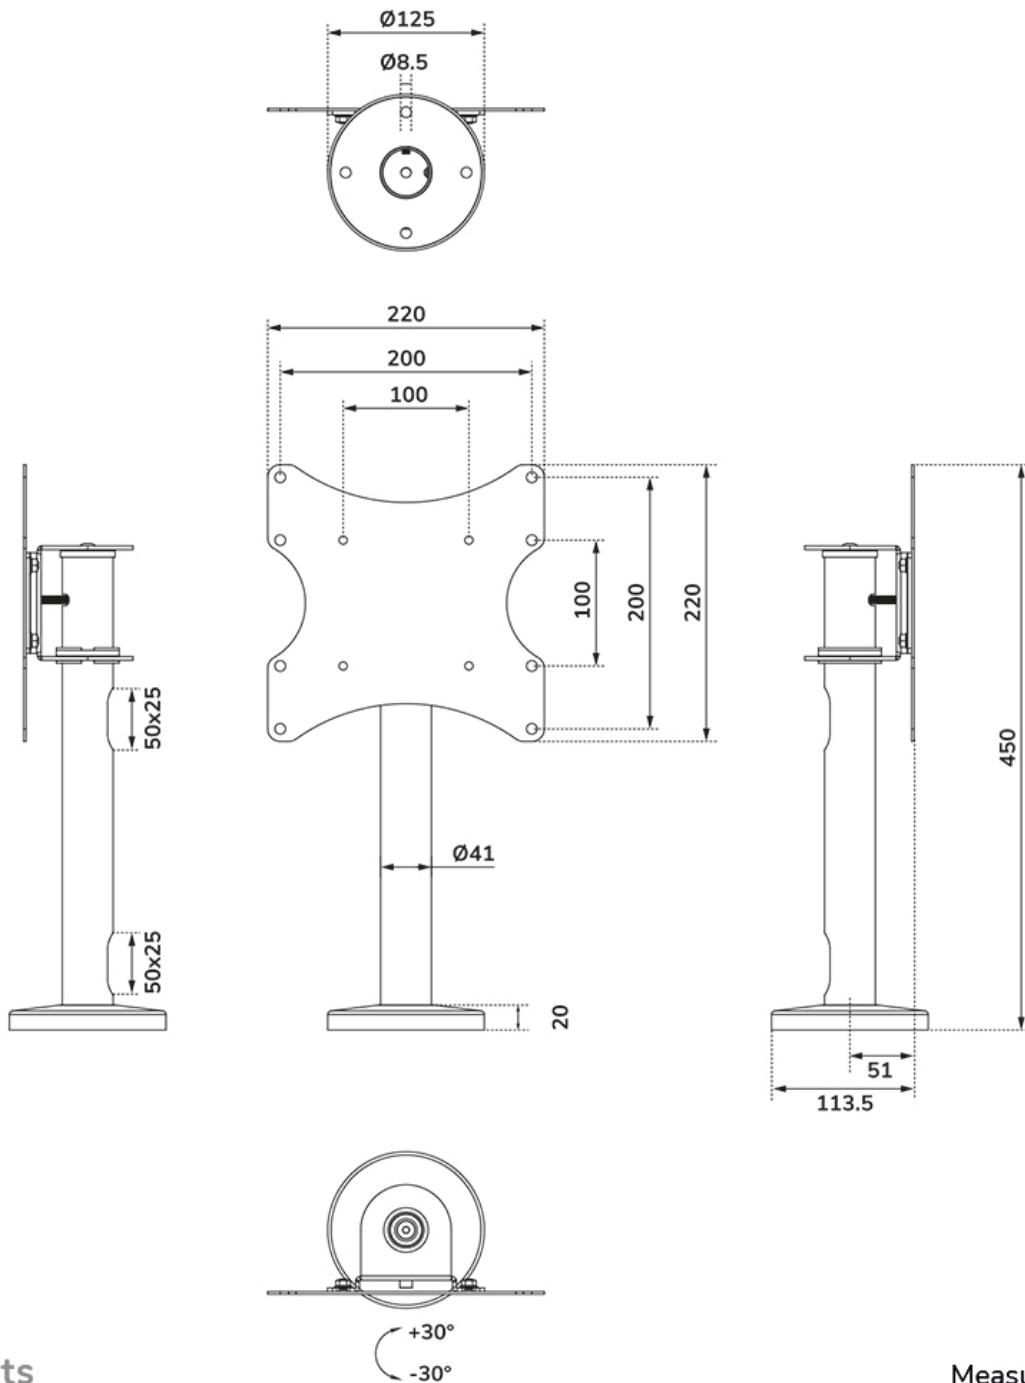

DS42-430BL12

NEOMOUNTS DS42-430BL12 TV STANDAARD 23-43"- BOLT-DOWN - ZWENKBAAR

SPECIFICATIES

ALGEMEEN

Min. beeldformaat*	23
Max. beeldformaat*	43
Max. draagvermogen	50
Schermen	1
Bureau montage	Bolt-down
VESA maximaal	200x200 mm
VESA minimaal	100x100 mm

FUNCTIE

Type	
Vergrendelbaar	Niet vergrendelbaar
Zwenken (graden)	+30°, -30°
Hoogte	45 cm
Breedte	22 cm
Diepte	12,5 cm

INFORMATIE

Kleur	
Hoofdmateriaal	Staal
Garantie	5 jaar

Neomounts

Neomounts

Neomounts DS42-430BL12 TV standaard 1 scherm - 23-43" - 0-50 kg - VESA 100x100-200x200 - bolt-down - 60° zwenkbaar - zwart

De Neomounts DS42-430BL12 is een vastzetbare TV-bureausteen voor schermen tot 43" met een draagvermogen van 50 kg. De TV-beugel heeft een praktische zwenkoptie (60°) om de TV eenvoudig in de optimale kijkhoek te kunnen plaatsen.

DS42-430BL12

NEOMOUNTS DS42-430BL12 TV STANDAARD 23-43" - BOLT-DOWN - ZWENKBAAR

Neomounts

Measuring unit: mm