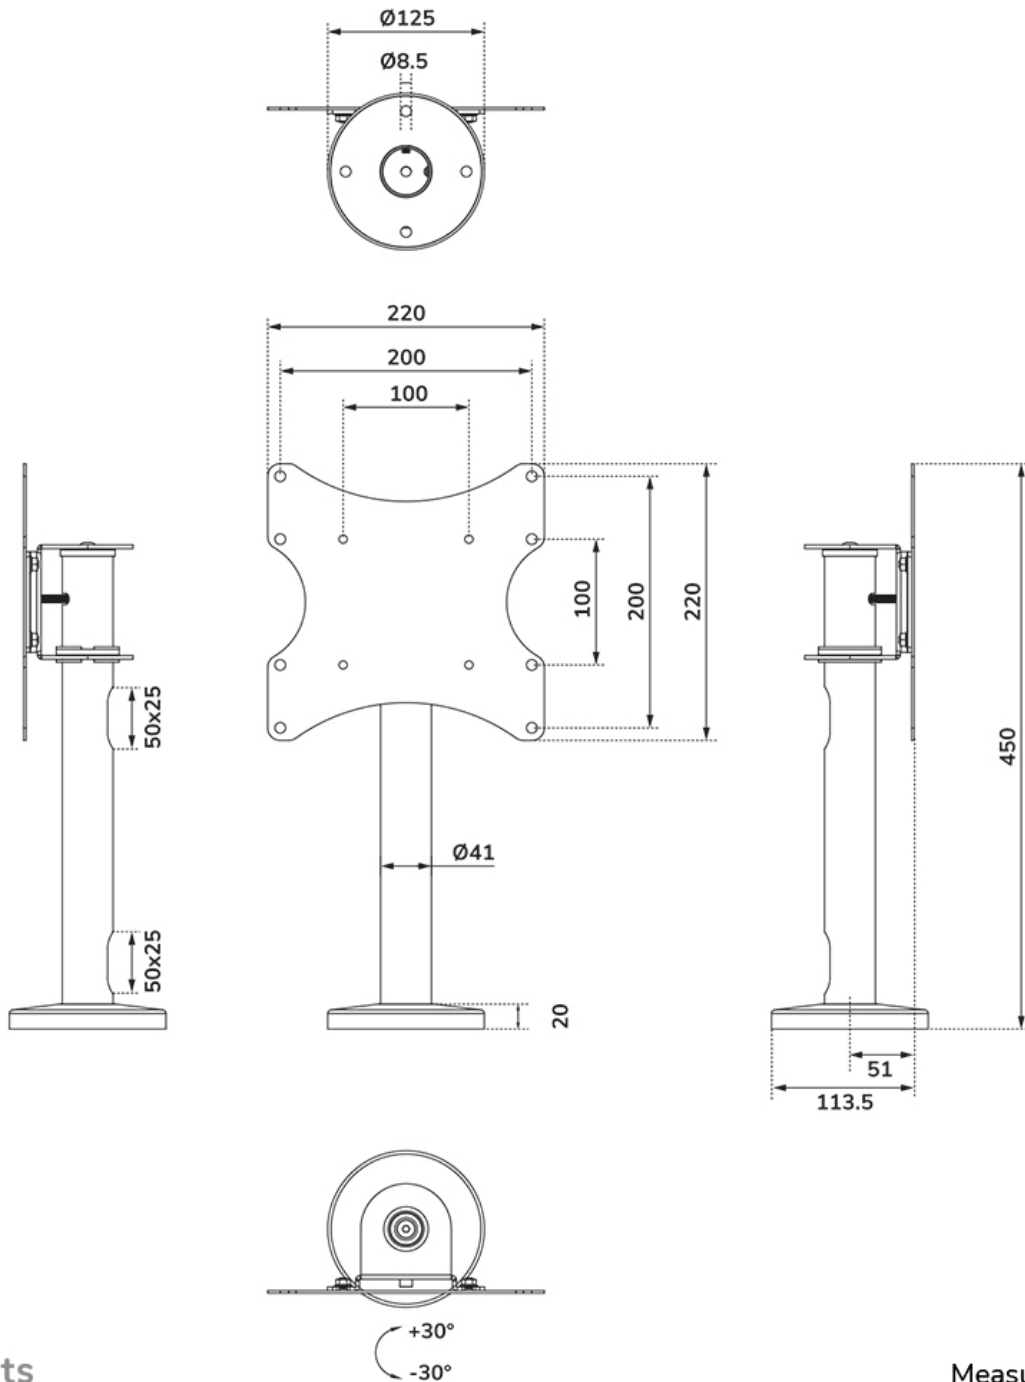

DS42-430BL12

CARACTÉRISTIQUES

GÉNÉRAL

Taille de l'écran min.*	23
Taille de l'écran max.*	43
Poids max.	50
Écrans	1
Support de bureau	À visser
VESA maximum	200x200 mm
VESA minimum	100x100 mm

FUNCTIE

Type	Tourner
Verrouillable	Non verrouillable
Pivotement (degrés)	+30°, -30°
Hauteur	45 cm
Largeur	22 cm
Profondeur	12,5 cm

NEOMOUNTS DS42-430BL12 SUPPORT DE BUREAU POUR ÉCRAN À POSER 23-43" - À VISSER - PIVOTANT

Neomounts

Neomounts

Neomounts DS42-430BL12 Support de bureau pour écran à poser 1 écran 23-43" - 0-50 kg - VESA 100x100-200x200 - à visser - 60° pivotant - noir

Le DS42-430BL12 est adapté aux écrans qui répondent au modèle VESA de 100x100 à 200x200 mm. Pour les modèles de trous non standard, Neomounts propose plusieurs plaques d'adaptation VESA en option. Les câbles peuvent être proprement acheminés à travers la tige et le plateau de la table grâce à la gestion interne des câbles. La base boulonnée assure une installation solide du support TV sur la table.

DS42-430BL12

NEOMOUNTS DS42-430BL12 SUPPORT DE BUREAU POUR ÉCRAN À POSER 23-43" - À VISSER - PIVOTANT

Neomounts

Measuring unit: mm