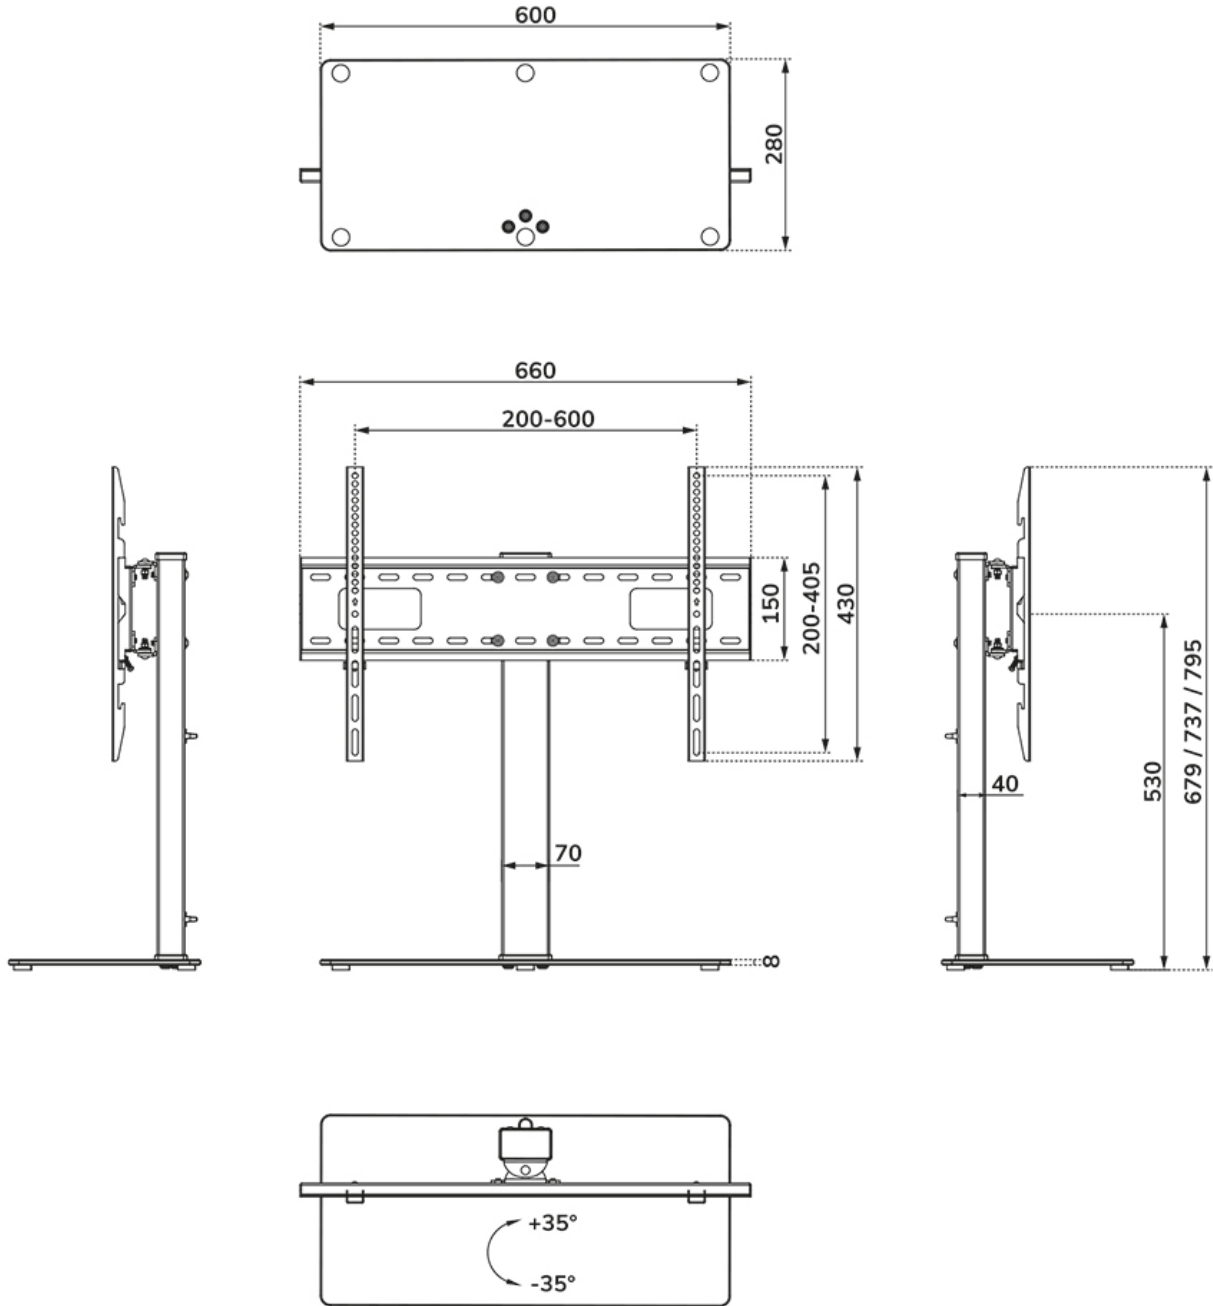

#### FUNCTIE

Type	
Hoogteverstelling	11,6 cm
Vergrendelbaar	Niet vergrendelbaar
Zwenken (graden)	+35°, -35°
Hoogte	79,5 cm
Breedte	66 cm
Diepte	28 cm

### Neomounts DS45-430BL16 TV standaard 1 scherm - 37-70" - 0-40 kg - VESA 200x200-600x400 - hoogteverstelbaar 11,6 cm - 70° zwenkbaar - zwart

De Neomounts DS45-430BL16 is een TV-bureaustandaard voor schermen tot 70" met een draagvermogen van 40 kg. De TV-standaard is voorzien van een praktische zwenkoptie (70°) om de TV eenvoudig in de optimale kijkhoek te kunnen plaatsen. Daarnaast kan de TV-steun in hoogte worden veresteld in één van de drie vooraf ingestelde posities.

De DS45-430BL16 is geschikt voor schermen met een VESA gatenpatroon van 200x200 tot 600x400 mm. Neomounts biedt diverse optionele VESA-adapterplaten voor afwijkende gatenpatronen. Dankzij de praktische kabelclips kunnen kabels netjes worden weggewerkt.

DS45-430BL16

NEOMOUNTS DS45-430BL16 TV STANDAARD 37-70" - ZWENKBAAR

Neomounts

Measuring unit: mm