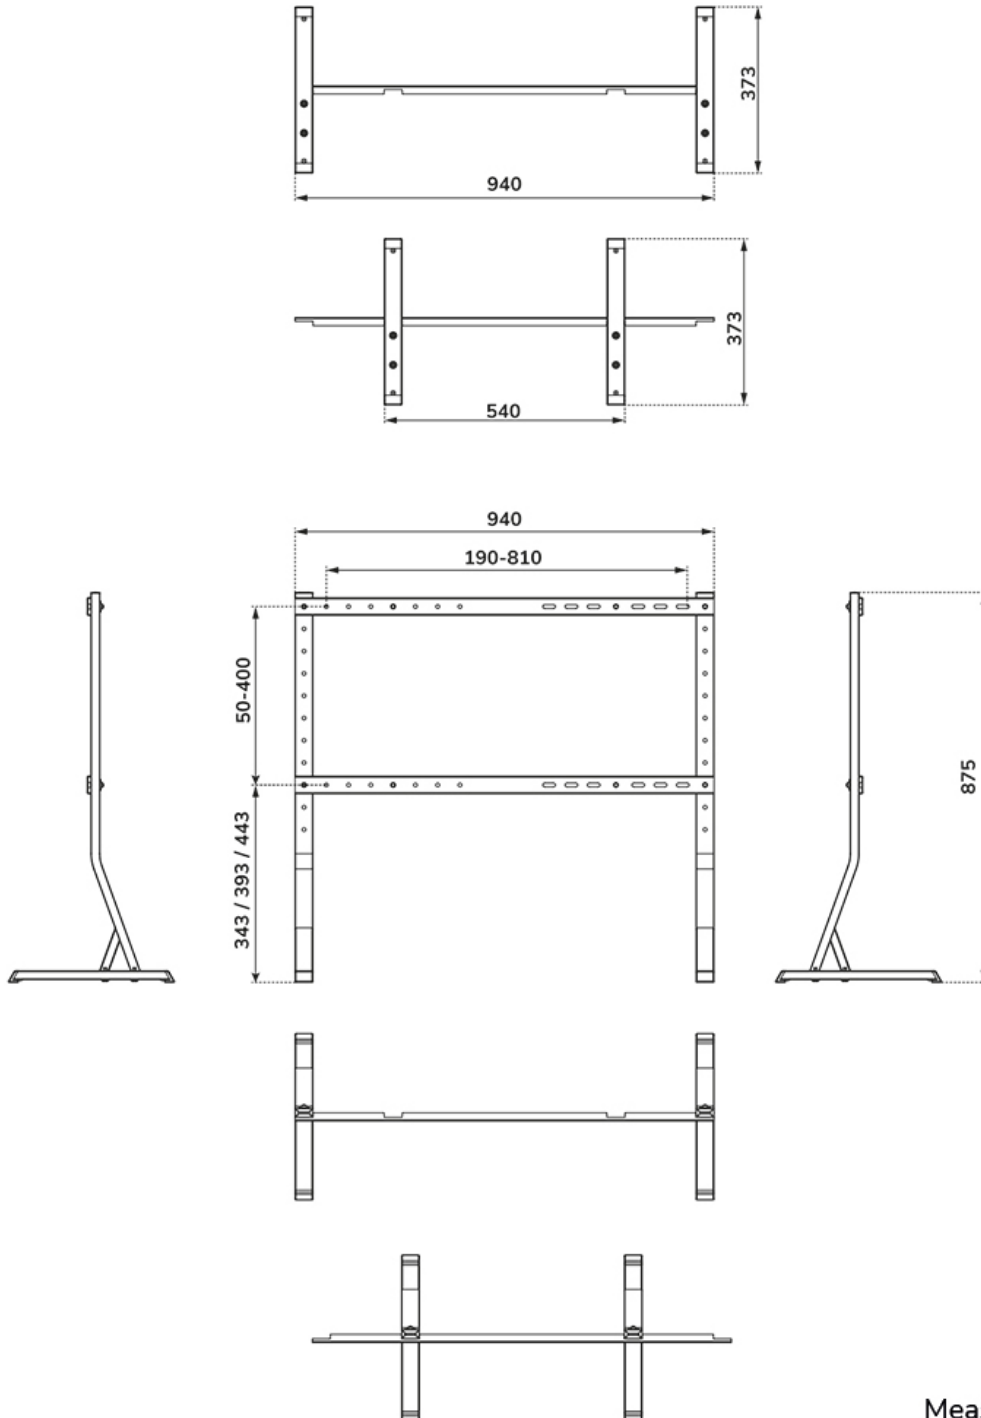

FUNCTIONALITEIT

Type	Vlak
Hoogteverstelling	10 cm
Vergrendelbaar	Niet vergrendelbaar
Hoogte	87,5 cm
Breedte	94 cm
Diepte	37,3 cm

INFORMATIE

Kleur	Zwart
Hoofdmateriaal	Staal
Garantie	5 jaar
EAN code	8717371445287

Neomounts

Neomounts

Neomounts DS45-430BL18 TV-bureaustandaard voor 45-90" schermen - Zwart

De Neomounts DS45-430BL18 is een TV-bureaustandaard voor schermen tot 90" met een draagvermogen van 60 kg. De TV-steun kan in hoogte worden versteld van 54,3-64,3 cm voor de optimale kijkpositie.

Voor maximale compatibiliteit is de DS45-430BL18 geschikt voor schermen met een VESA gatenpatroon van 200x200 tot 800x400 mm. Daarnaast is de DS45-430BL18 ook beschikbaar voor niet-standaard VESA-patronen. De DS45-430BL18 TV-beugel is een uitstekende oplossing voor wie liever geen gaten in wanden wil boren of voor wie de originele TV-standaard niet meer heeft.

DS45-430BL18

NEOMOUNTS TV-BUREAUSTANDAARD

Neomounts

Measuring unit: mm