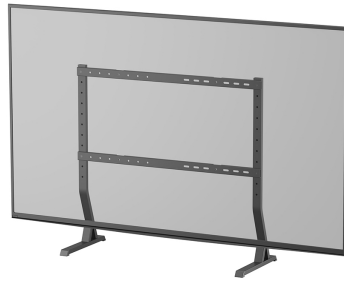

DS45-430BL18

NEOMOUNTS TV-BUREAUSTANDAARD

SPECIFICATIES

ALGEMEEN

Min. beeldformaat*	45 inch
Max. beeldformaat*	90 inch
Max. draagvermogen	60 kg (per scherm)
Schermen	1
VESA minimaal	200x200 mm
VESA maximaal	800x400 mm
Bureau montage	Voet

FUNCTIONALITEIT

Type	Vlak
Hoogteverstelling	10 cm
Vergrendelbaar	Niet vergrendelbaar
Hoogte	87,5 cm
Breedte	94 cm
Diepte	37,3 cm

INFORMATIE

Kleur	Zwart
Hoofdmateriaal	Staal
Garantie	5 jaar
EAN code	8717371445287

Neomounts

Neomounts

Neomounts DS45-430BL18 TV-bureaustandaard voor 45-90" schermen - Zwart

De Neomounts DS45-430BL18 is een TV-bureaustandaard voor schermen tot 90" met een draagvermogen van 60 kg. De TV-steun kan in hoogte worden versteld van 54,3-64,3 cm voor de optimale kijkpositie.

Voor maximale compatibiliteit is de DS45-430BL18 geschikt voor schermen met een VESA gatenpatroon van 200x200 tot 800x400 mm. Daarnaast is de DS45-430BL18 ook beschikbaar voor niet-standaard VESA-patronen. De DS45-430BL18 TV-beugel is een uitstekende oplossing voor wie liever geen gaten in wanden wil boren of voor wie de originele TV-standaard niet meer heeft.