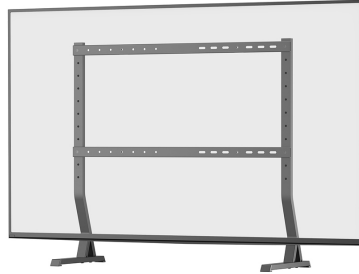

DS45-430BL18

NEOMOUNTS DS45-430BL18 TV STANDAARD 45-90"

SPECIFICATIES

ALGEMEEN

Min. beeldformaat*	45
Max. beeldformaat*	90
Max. draagvermogen	60
Schermen	1
Bureau montage	
VESA maximaal	800x400 mm
VESA minimaal	200x200 mm

FUNCTIE

Type	Vlak
Hoogteverstelling	10 cm
Vergrendelbaar	Niet vergrendelbaar
Hoogte	87,5 cm
Breedte	94 cm
Diepte	37,3 cm

INFORMATIE

Kleur	
Hoofdmateriaal	Staal
Garantie	5 jaar

*NB. De vermelde inch-maten zijn slechts een indicatie, gecombineerd met het gewicht en de VESA-maten. Het maximale gewicht en de VESA-maat zijn absolute beperkingen voor de producten en dienen niet te worden overschreden.

Neomounts

Neomounts

Neomounts DS45-430BL18 TV standaard 1 scherm - 45-90" - 0-60 kg - VESA 200x200-800x400 - hoogteverstelbaar 10 cm - zwart

De Neomounts DS45-430BL18 is een TV-bureaustandaard voor schermen tot 90" met een draagvermogen van 60 kg. De TV-steun kan in hoogte worden versteld voor de optimale kijkpositie.

Voor maximale compatibiliteit is de DS45-430BL18 geschikt voor schermen met een VESA gatenpatroon van 200x200 tot 800x400 mm. Daarnaast is de DS45-430BL19 ook beschikbaar voor niet-standaard VESA-patronen. De DS45-430BL18 TV-beugel is een uitstekende oplossing voor wie liever geen gaten in wanden wil boren of voor wie de originele TV-standaard niet meer heeft.