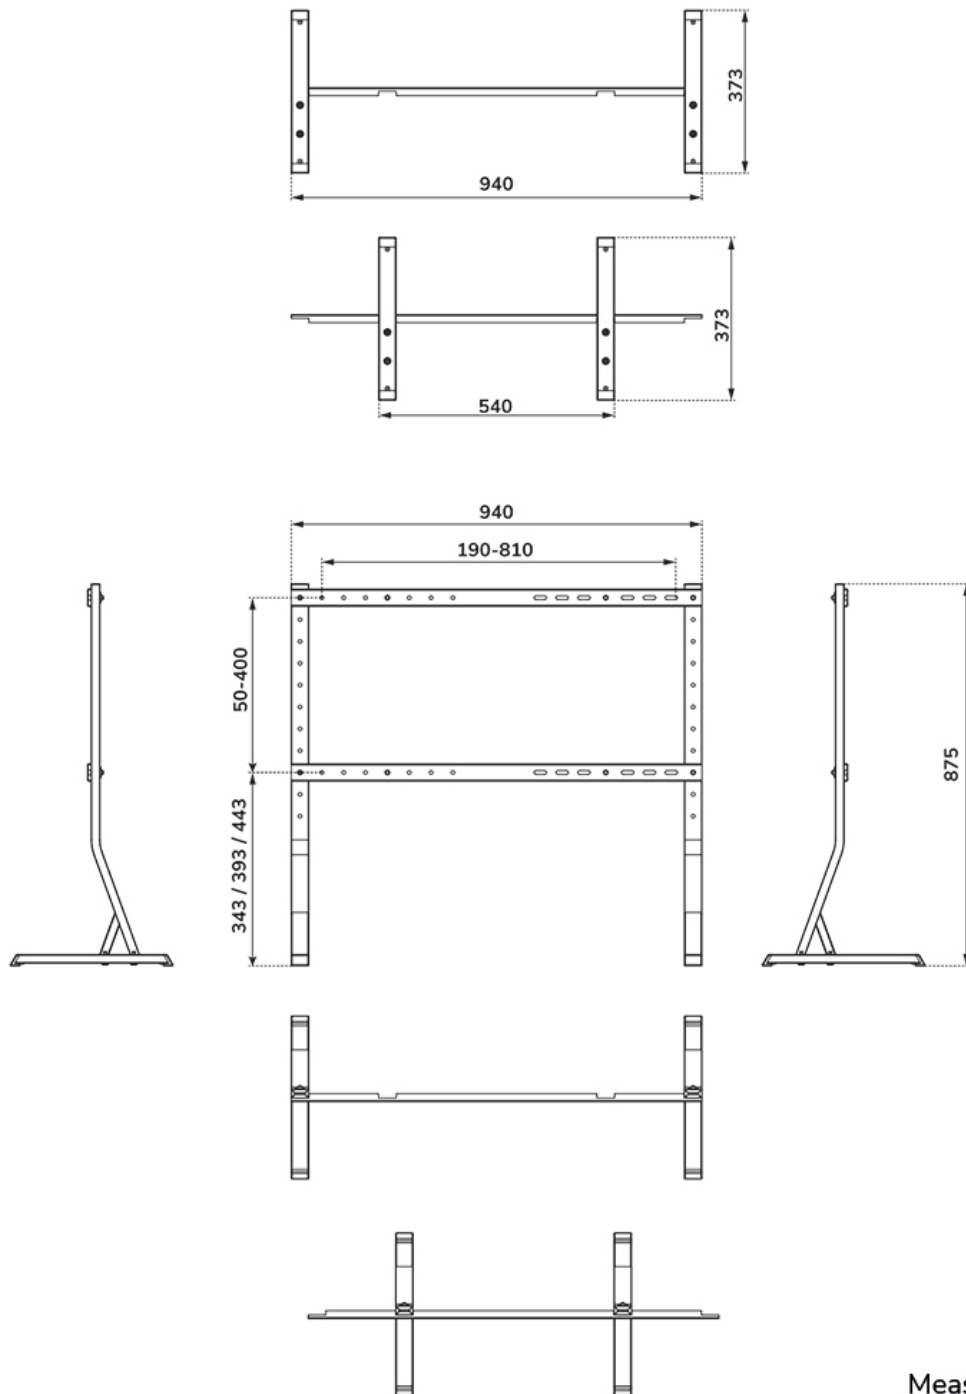

FUNCTIE

Type	Vlak
Hoogteverstelling	10 cm
Vergrendelbaar	Niet vergrendelbaar
Hoogte	87,5 cm
Breedte	94 cm
Diepte	37,3 cm

INFORMATIE

Kleur	
Hoofdmateriaal	Staal
Garantie	5 jaar

*NB. De vermelde inch-maten zijn slechts een indicatie, gecombineerd met het gewicht en de VESA-maten. Het maximale gewicht en de VESA-maat zijn absolute beperkingen voor de producten en dienen niet te worden overschreden.

Neomounts

Neomounts

Neomounts DS45-430BL18 TV standaard 1 scherm - 45-90" - 0-60 kg - VESA 200x200-800x400 - hoogteverstelbaar 10 cm - zwart

De Neomounts DS45-430BL18 is een TV-bureaustandaard voor schermen tot 90" met een draagvermogen van 60 kg. De TV-steun kan in hoogte worden versteld voor de optimale kijkpositie.

Voor maximale compatibiliteit is de DS45-430BL18 geschikt voor schermen met een VESA gatenpatroon van 200x200 tot 800x400 mm. Daarnaast is de DS45-430BL19 ook beschikbaar voor niet-standaard VESA-patronen. De DS45-430BL18 TV-beugel is een uitstekende oplossing voor wie liever geen gaten in wanden wil boren of voor wie de originele TV-standaard niet meer heeft.

DS45-430BL18

NEOMOUNTS DS45-430BL18 TV STANDAARD 45-90"

Neomounts

Measuring unit: mm