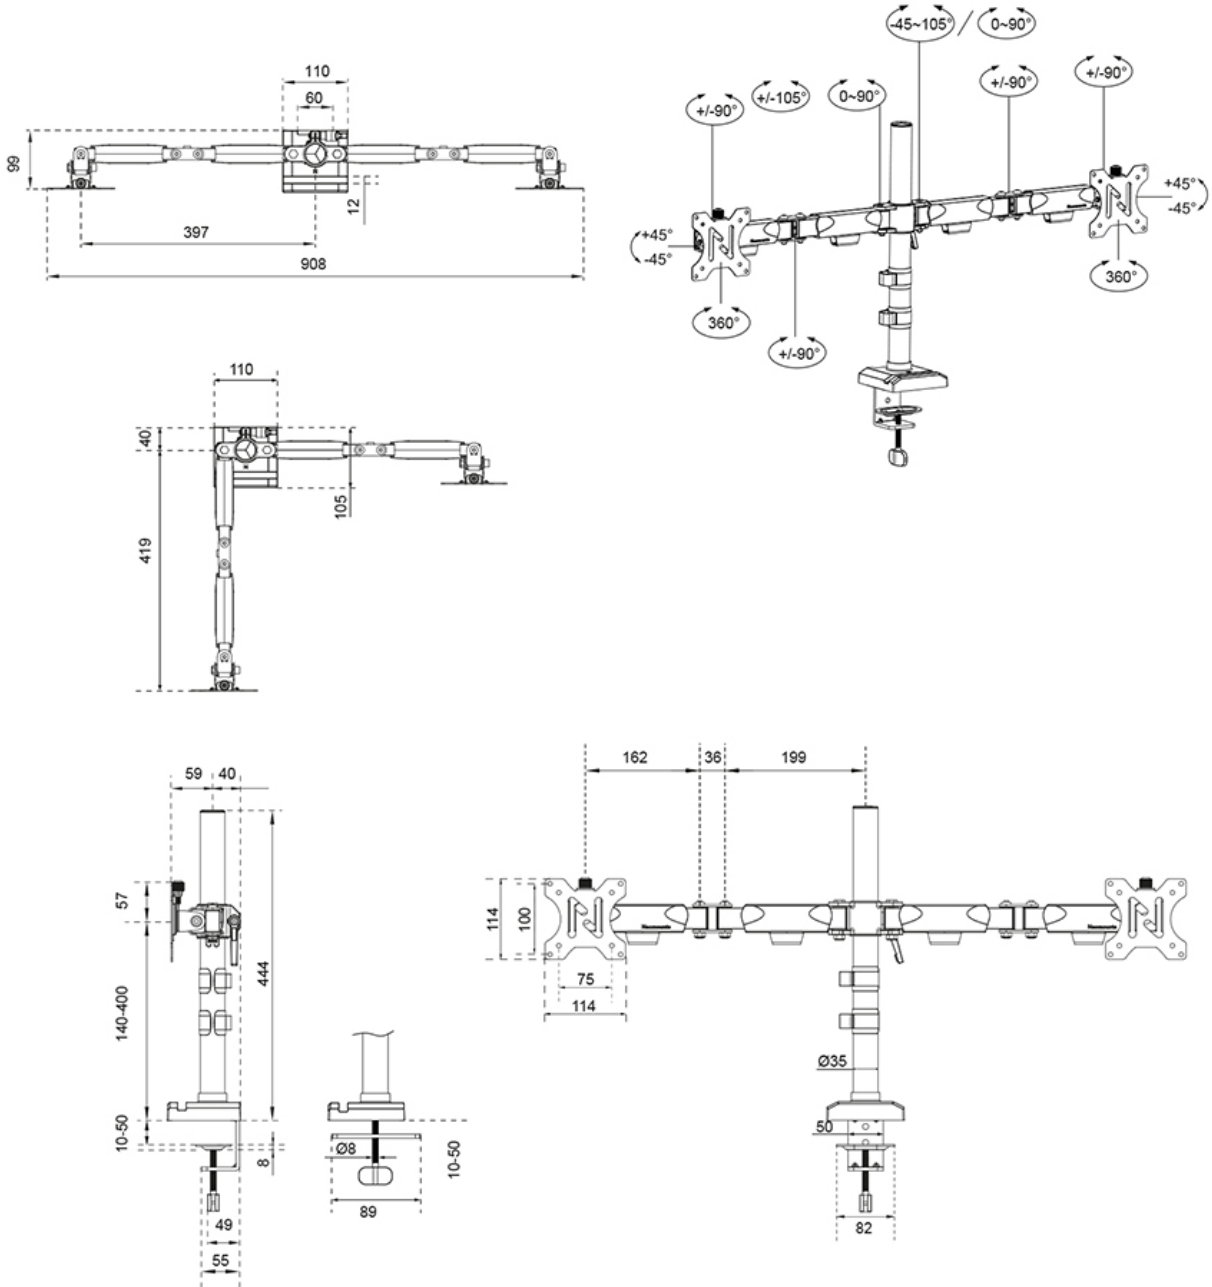

DS60-600BL2

NEOMOUNTS DS60-600BL2 MONITORARM 10-32" - QUICK-FIX - 180°-STOP

Neomounts

Measuring unit: mm