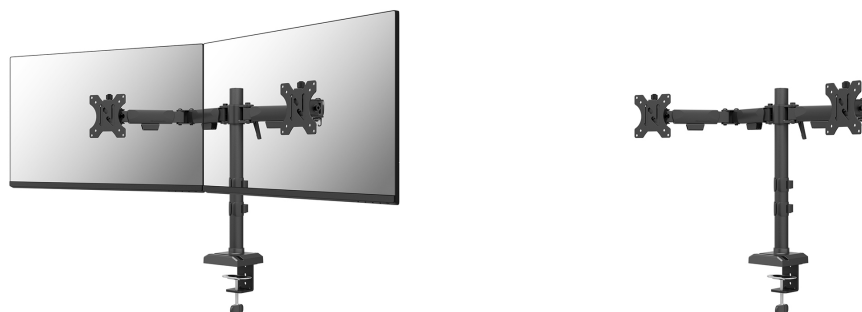

DS60-600BL2

NEOMOUNTS DS60-600BL2 MONITORARM 10-32" - QUICK-FIX - 180°-STOP

SPECIFICATIES

ALGEMEEN

Min. beeldformaat*	10
Max. beeldformaat*	32
Max. draagvermogen	8
Schermen	2
Bureaumontage	
Afstand tot wand	9,9-45,9 cm
VESA minimaal	75x75 mm
VESA maximaal	100x100 mm

FUNCTIE

Type	Full motion
Hoogteverstelling	14-40 cm
Breedteverstelling	39,7 cm
Diepteverstelling	9,9-45,9 cm
Vergrendelbaar	Niet vergrendelbaar
Kantelen (graden)	+45°, -45°
Zwenken (graden)	+90°, -90°
Roteren (graden)	+180°, -180°
Hoogte	45 cm
Breedte	90,8 cm
Diepte	10,5 cm

INFORMATIE

Serie	NERO
Kleur	
Hoofdmateriaal	Staal
Garantie	5 jaar

*NB. De vermelde inch-maten zijn slechts een indicatie, gecombineerd met het gewicht en de VESA-maten. Het maximale gewicht en de VESA-maat zijn absolute beperkingen voor de producten en dienen niet te worden overschreden.

Neomounts

Neomounts

Neomounts NERO DS60-600BL2 Monitorarm 2 schermen - 10-32" - 0-8 kg/scherm - Quick-fix - 180°-stop - 100% plasticvrije verpakking - zwart

De Neomounts DS60-600BL2 NERO monitorarm is de perfecte keuze voor wie op zoek is naar een stevige en veelzijdige oplossing voor twee monitoren t/m 32" met een draagvermogen van 8 kg per scherm. Deze full motion monitorarm biedt maximale flexibiliteit dankzij de veelzijdige kantel- (90°), roteer- (360°) en zwenktechnologie (180°), waardoor je altijd de optimale kijkhoek vindt voor een ergonomische werkhouding.

De NERO monitorarm is voorzien van handmatige hoogte- en diepteverstelling, zodat je jouw werkplek helemaal naar wens kunt aanpassen. Daarnaast zorgt het slimme 180°-stopmechanisme ervoor dat de arm de muur of een scheidingspaneel niet raakt wanneer deze in de buurt wordt geïnstalleerd. De gelaste basis garandeert optimale stabiliteit en stevigheid. Het praktische kabelmanagementsysteem zorgt voor een nette geleiding van kabels. Daarnaast biedt de voet van de DS60-600BL2 een handige plek biedt voor het plaatsen van een telefoon, voor een opgeruimd bureau.

De DS60-600BL2 is geschikt voor schermen met een VESA gatenpatroon van 75x75 of 100x100 mm. Neomounts biedt diverse optionele VESA-adapterplaten voor afwijkende gatenpatronen. Voor een naadloze aansluiting van de schermen kan de microverstellingsfunctie worden gebruikt.

De installatie van de NERO bureausteun is snel en eenvoudig. Dankzij het Easy-release systeem kan het scherm gemakkelijk bevestigd of losgekoppeld worden. Daarnaast zijn voor bevestiging van de klem aan het bureau slechts een paar handelingen nodig en kan deze, naast handmatige installatie, ook met een inbussleutel of boormachine worden gemonteerd voor nog snellere installatie. De snel-span hendel van de NERO monitorarm maakt het bovendien mogelijk om de hoogte van de arm eenvoudig aan te passen, zonder extra gereedschap.

Met het oog op duurzaamheid is de verpakking van de NERO monitorarmen 100% plasticvrij en volledig gemaakt van recyclebaar karton en papier.