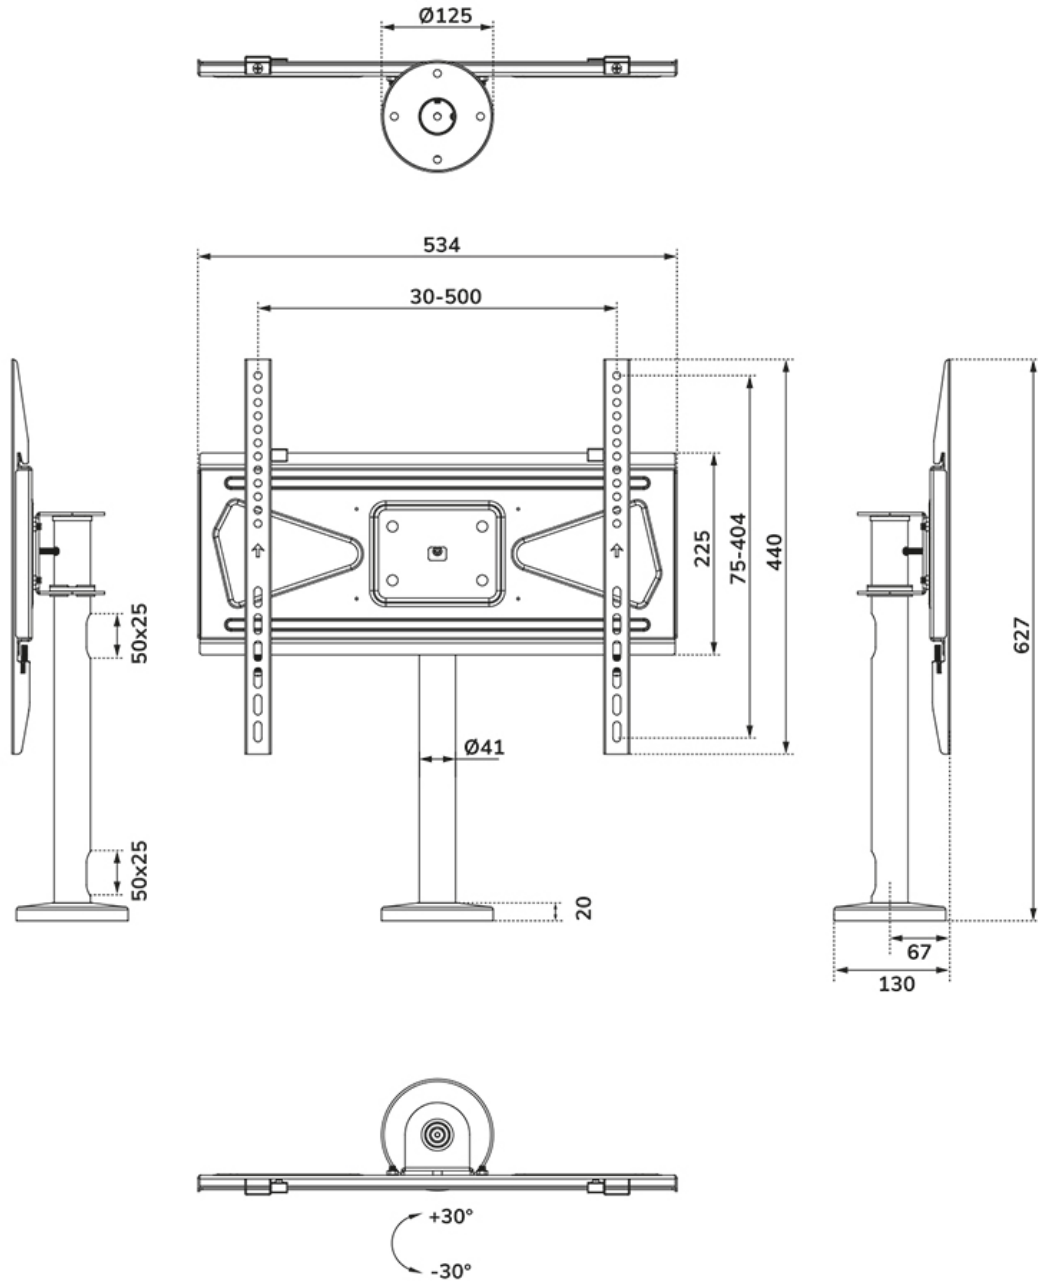

DS42-430BL14

NEOMOUNTS DS42-430BL14 TV STANDAARD 32-55"- BOLT-DOWN - ZWENKBAAR

SPECIFICATIES

ALGEMEEN

Min. beeldformaat*	32
Max. beeldformaat*	55
Max. draagvermogen	50
Schermen	1
Bureau montage	Bolt-down
VESA maximaal	400x400 mm
VESA minimaal	100x100 mm

FUNCTIE

Type	
Vergrendelbaar	Niet vergrendelbaar
Zwenken (graden)	+30°, -30°
Hoogte	62,7 cm
Breedte	53,4 cm
Diepte	12,5 cm

INFORMATIE

Kleur	
Hoofdmateriaal	Staal
Garantie	5 jaar

Neomounts

Neomounts

Neomounts DS42-430BL14 TV standaard 1 scherm - 32-55" - 0-50 kg - VESA 100x100-400x400 - bolt-down - 60° zwenkbaar - zwart

De Neomounts DS42-430BL14 is een vastzetbare TV-bureausteen voor schermen tot 55" met een draagvermogen van 50 kg. De TV-beugel heeft een praktische zwenkoptie (60°) om de TV eenvoudig in de optimale kijkhoek te kunnen plaatsen.

DS42-430BL14

NEOMOUNTS DS42-430BL14 TV STANDAARD 32-55" - BOLT-DOWN - ZWENKBAAR

Neomounts

Measuring unit: mm