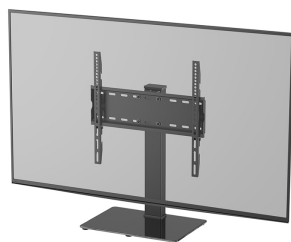

DS45-430BL14

NEOMOUNTS TV-BUREAUSTANDAARD

SPECIFICATIES

ALGEMEEN

Min. beeldformaat*	32 inch
Max. beeldformaat*	55 inch
Max. draagvermogen	40 kg (per scherm)
Schermen	1
VESA minimaal	100x100 mm
VESA maximaal	400x400 mm
Bureau montage	Voet

Neomounts

Neomounts

Neomounts DS45-430BL14 TV-bureaustandaard voor 32-55" schermen - Zwart

De Neomounts DS45-430BL14 is een TV-bureaustandaard voor schermen tot 55" met een draagvermogen van 40 kg. De TV-standaard is voorzien van een praktische zwenkoptie (70°) om de TV eenvoudig in de optimale kijkhoek te kunnen plaatsen. Daarnaast kan de TV-steun in hoogte worden versteld in één van de drie vooraf ingestelde posities.

De stevige glazen voet van de DS45-430BL14 zorgt voor extra schermstabiliteit, zelfs bij maximale afmetingen en gewicht. Het is een uitstekende oplossing voor wie liever geen gaten in wanden wil boren of voor wie de originele TV-standaard niet meer heeft. Daarnaast biedt de DS45-430BL14 tevens flexibiliteit in het gebruik van het scherm, omdat de TV-stand, naar wens, eenvoudig verplaatst kan worden naar verschillende plekken.

De DS45-430BL14 is geschikt voor schermen met een VESA gatenpatroon van 200x200 tot 400x400 mm. Neomounts biedt diverse optionele VESA-adapterplaten voor afwijkende gatenpatronen. Dankzij de praktische kabelclips kunnen kabels netjes worden weggewerkt.