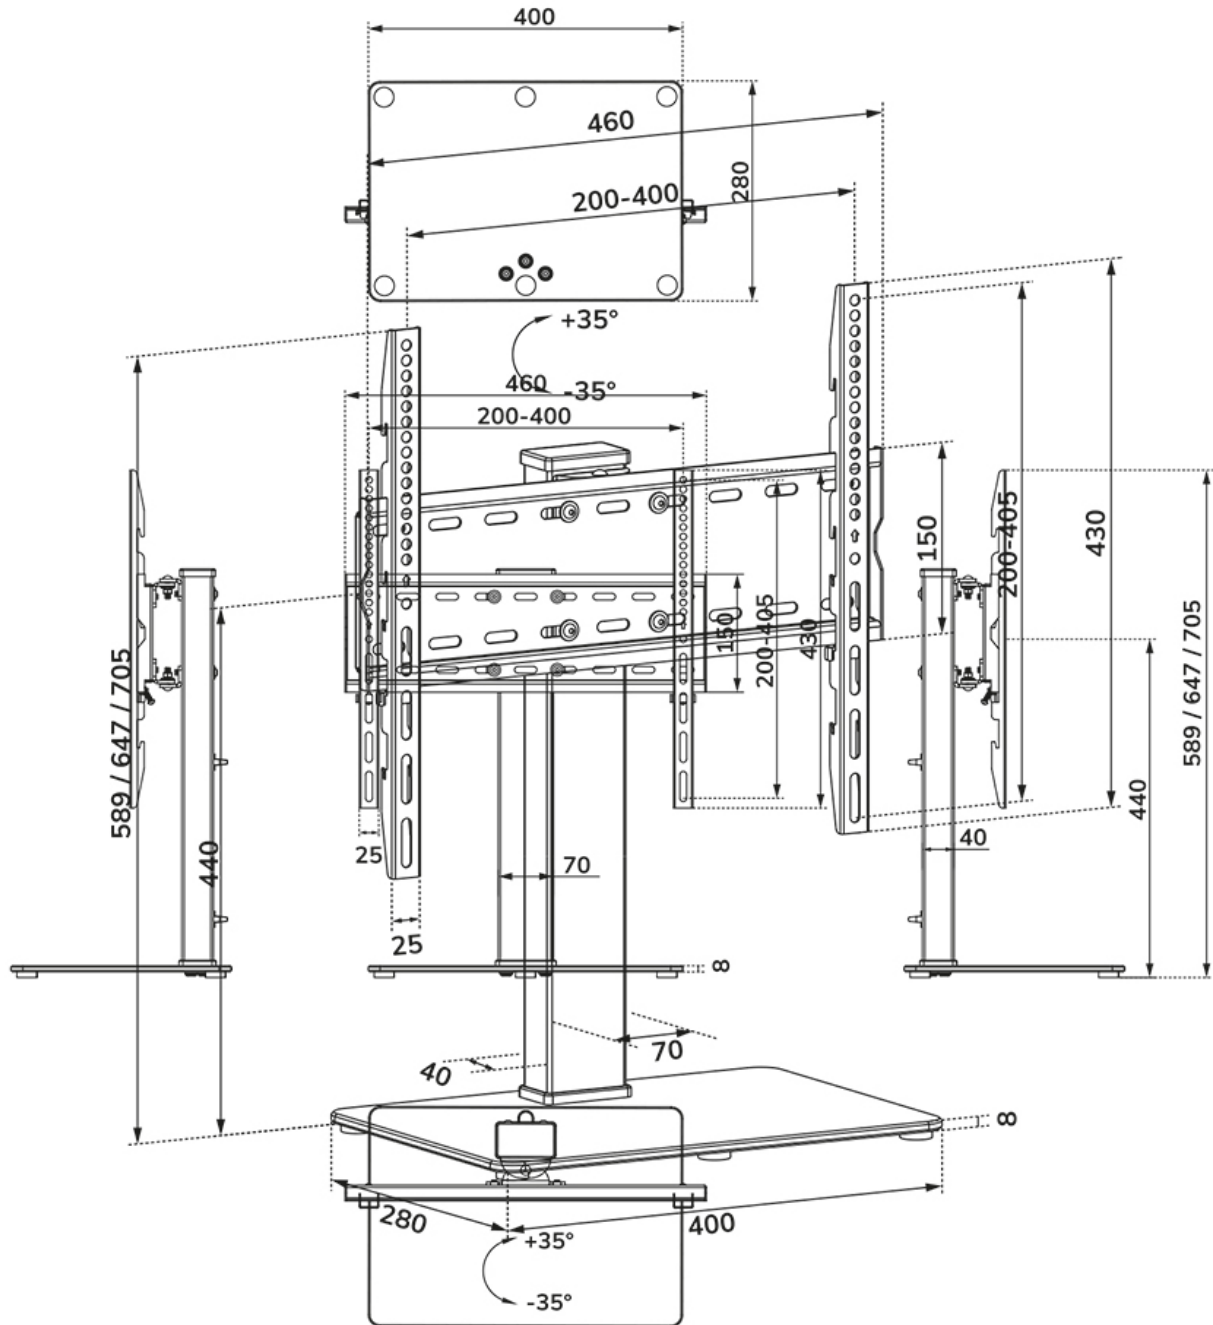

FUNCTIONALITEIT

Type	Zwenken
Hoogteverstelling	11,6 cm
Vergrendelbaar	Niet vergrendelbaar
Zwenken (graden)	+35°, -35°
Hoogte	70,5 cm
Breedte	40 cm
Diepte	28 cm

INFORMATIE

Kleur	Zwart
Hoofdmateriaal	Staal
Garantie	5 jaar
EAN code	8717371444686

Neomounts

Neomounts

Neomounts DS45-430BL14 TV-bureaustandaard voor 32-55" schermen - Zwart

De Neomounts DS45-430BL14 is een TV-bureaustandaard voor schermen tot 55" met een draagvermogen van 40 kg. De TV-standaard is voorzien van een praktische zwenkoptie (70°) om de TV eenvoudig in de optimale kijkhoek te kunnen plaatsen. Daarnaast kan de TV-steun in hoogte worden versteld in één van de drie vooraf ingestelde posities.

De DS45-430BL14 is geschikt voor schermen met een VESA gatenpatroon van 200x200 tot 400x400 mm. Neomounts biedt diverse optionele VESA-adapterplaten voor afwijkende gatenpatronen. Dankzij de praktische kabelclips kunnen kabels netjes worden weggewerkt.

DS45-430BL14

NEOMOUNTS TV-BUREAUSTANDAARD

Neomounts

Measuring unit: mm