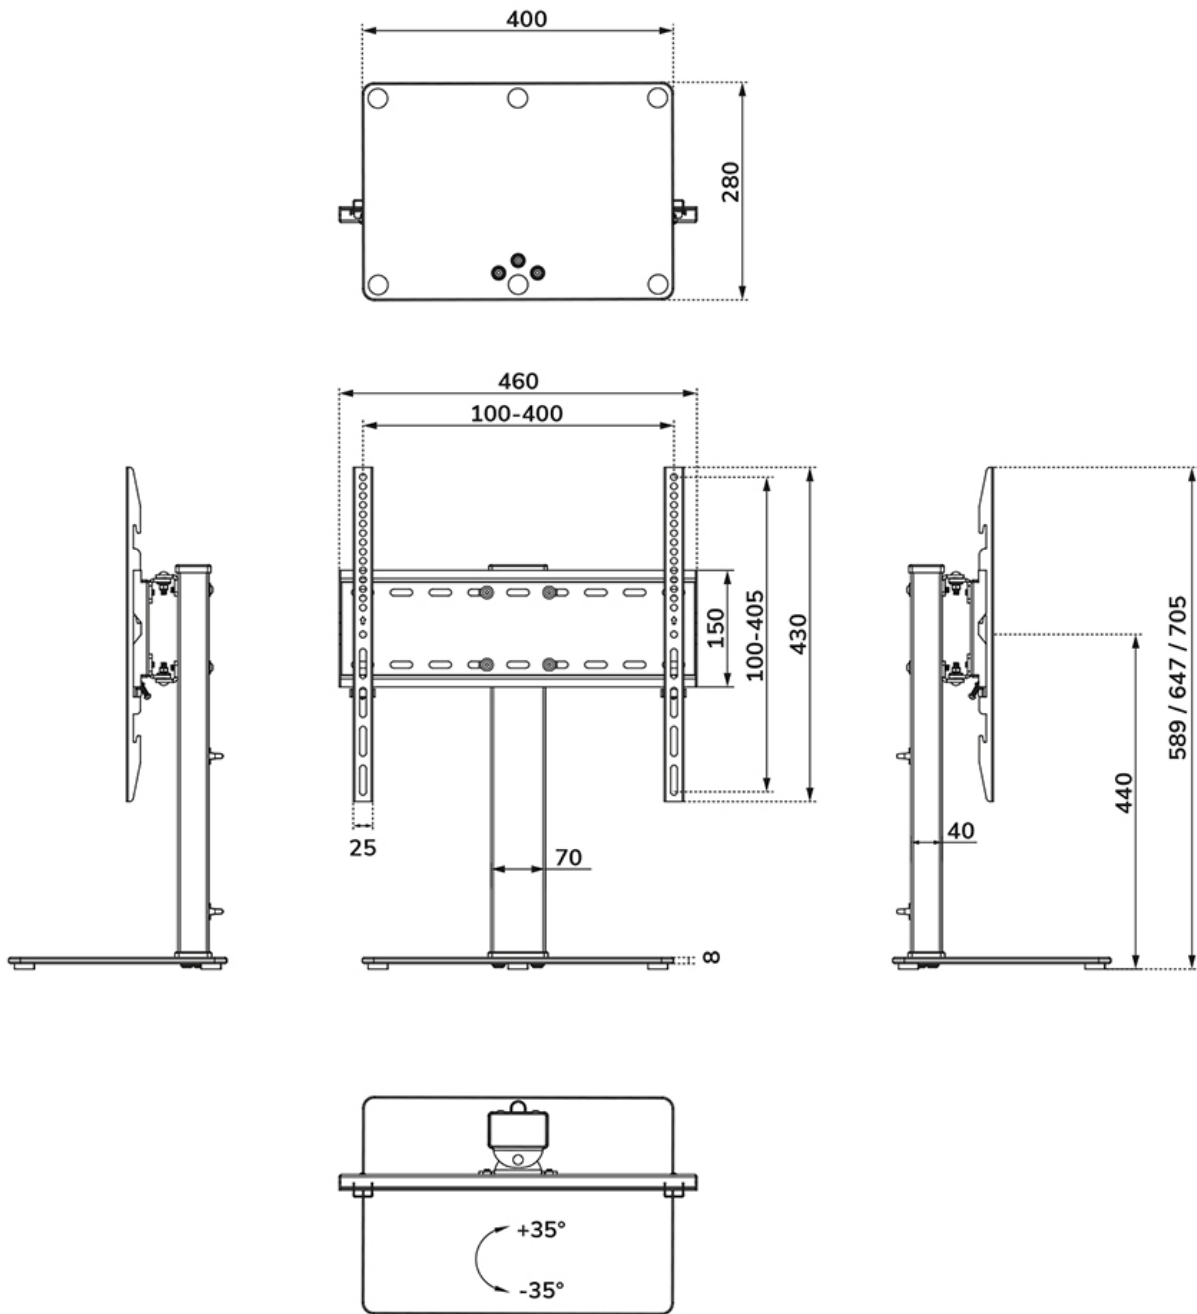

FUNCTIE

Type	
Hoogteverstelling	11,6 cm
Vergrendelbaar	Niet vergrendelbaar
Zwenken (graden)	+35°, -35°
Hoogte	70,5 cm
Breedte	40 cm
Diepte	28 cm

INFORMATIE

Kleur	
Hoofdmateriaal	Staal
Garantie	5 jaar

*NB. De vermelde inch-maten zijn slechts een indicatie, gecombineerd met het gewicht en de VESA-maten. Het maximale gewicht en de VESA-maat zijn absolute beperkingen voor de producten en dienen niet te worden overschreden.

Neomounts

Neomounts

Neomounts DS45-430BL14 TV standaard 1 scherm - 32-55" - 0-40 kg - VESA 100x100-400x400 - hoogteverstelbaar 11,6 cm - 70° zwenkbaar - zwart

De Neomounts DS45-430BL14 is een TV-bureaustandaard voor schermen tot 55" met een draagvermogen van 40 kg. De TV-standaard is voorzien van een praktische zwenkoptie (70°) om de TV eenvoudig in de optimale kijkhoek te kunnen plaatsen. Daarnaast kan de TV-steun in hoogte worden veresteld in één van de drie vooraf ingestelde posities.

De DS45-430BL14 is geschikt voor schermen met een VESA gatenpatroon van 100x100 tot 400x400 mm. Neomounts biedt diverse optionele VESA-adapterplaten voor afwijkende gatenpatronen. Dankzij de praktische kabelclips kunnen kabels netjes worden weggewerkt.

DS45-430BL14

NEOMOUNTS DS45-430BL14 TV STANDAARD 32-55" - ZWENKBAAR

Neomounts

Measuring unit: mm