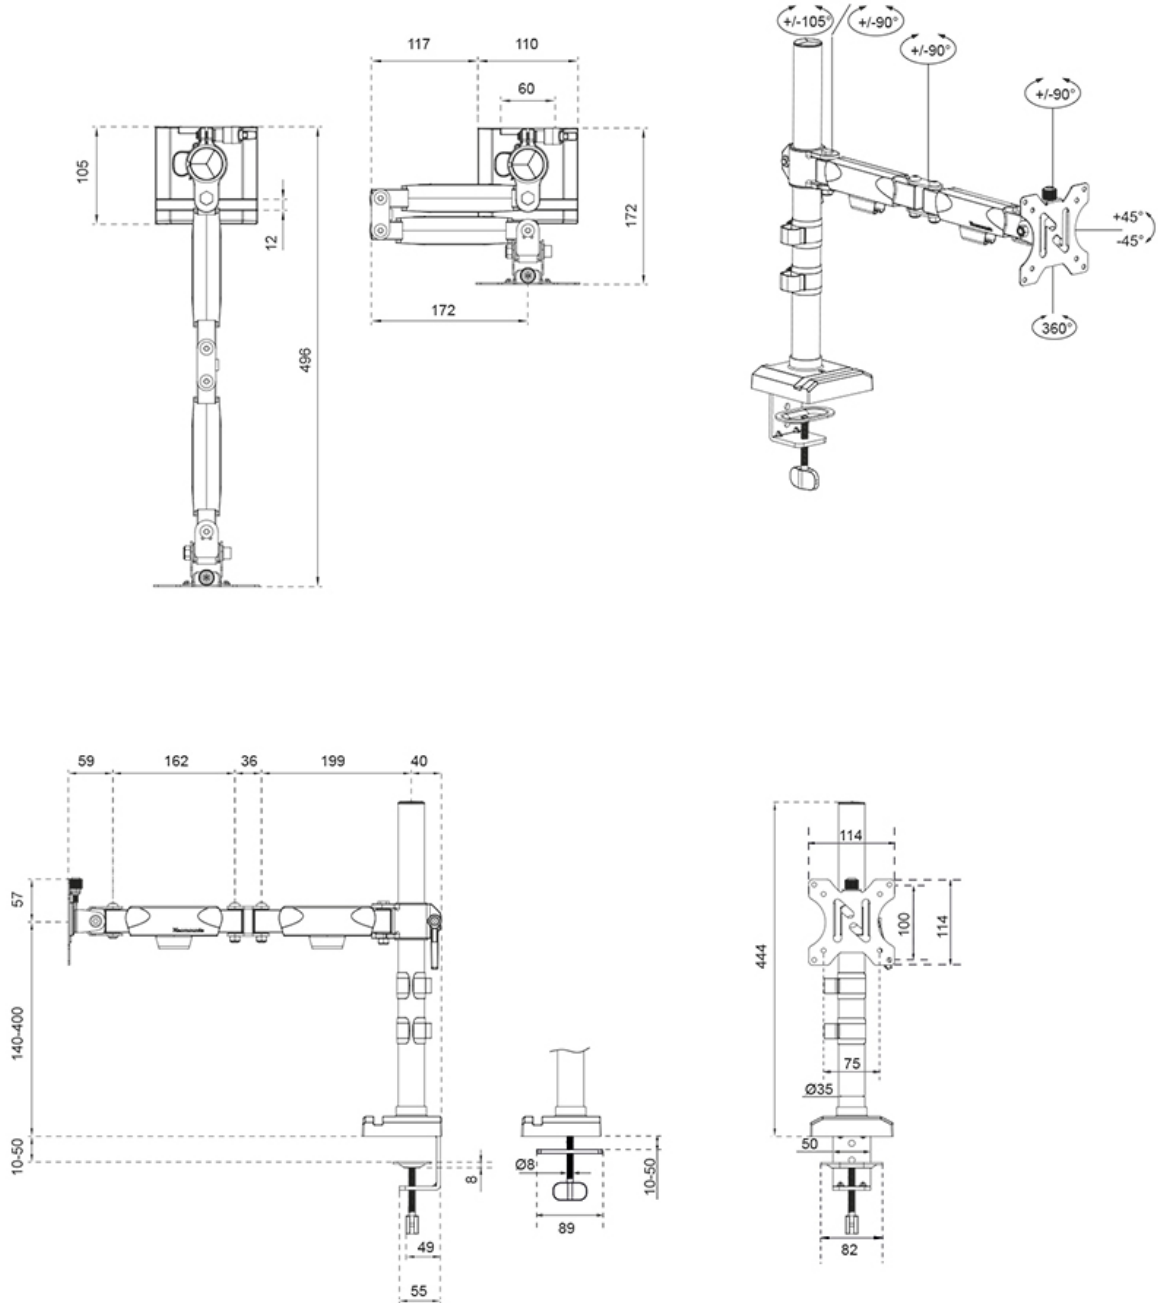

DS60-600BL1

NEOMOUNTS MONITORARM

Neomounts

Measuring unit: mm