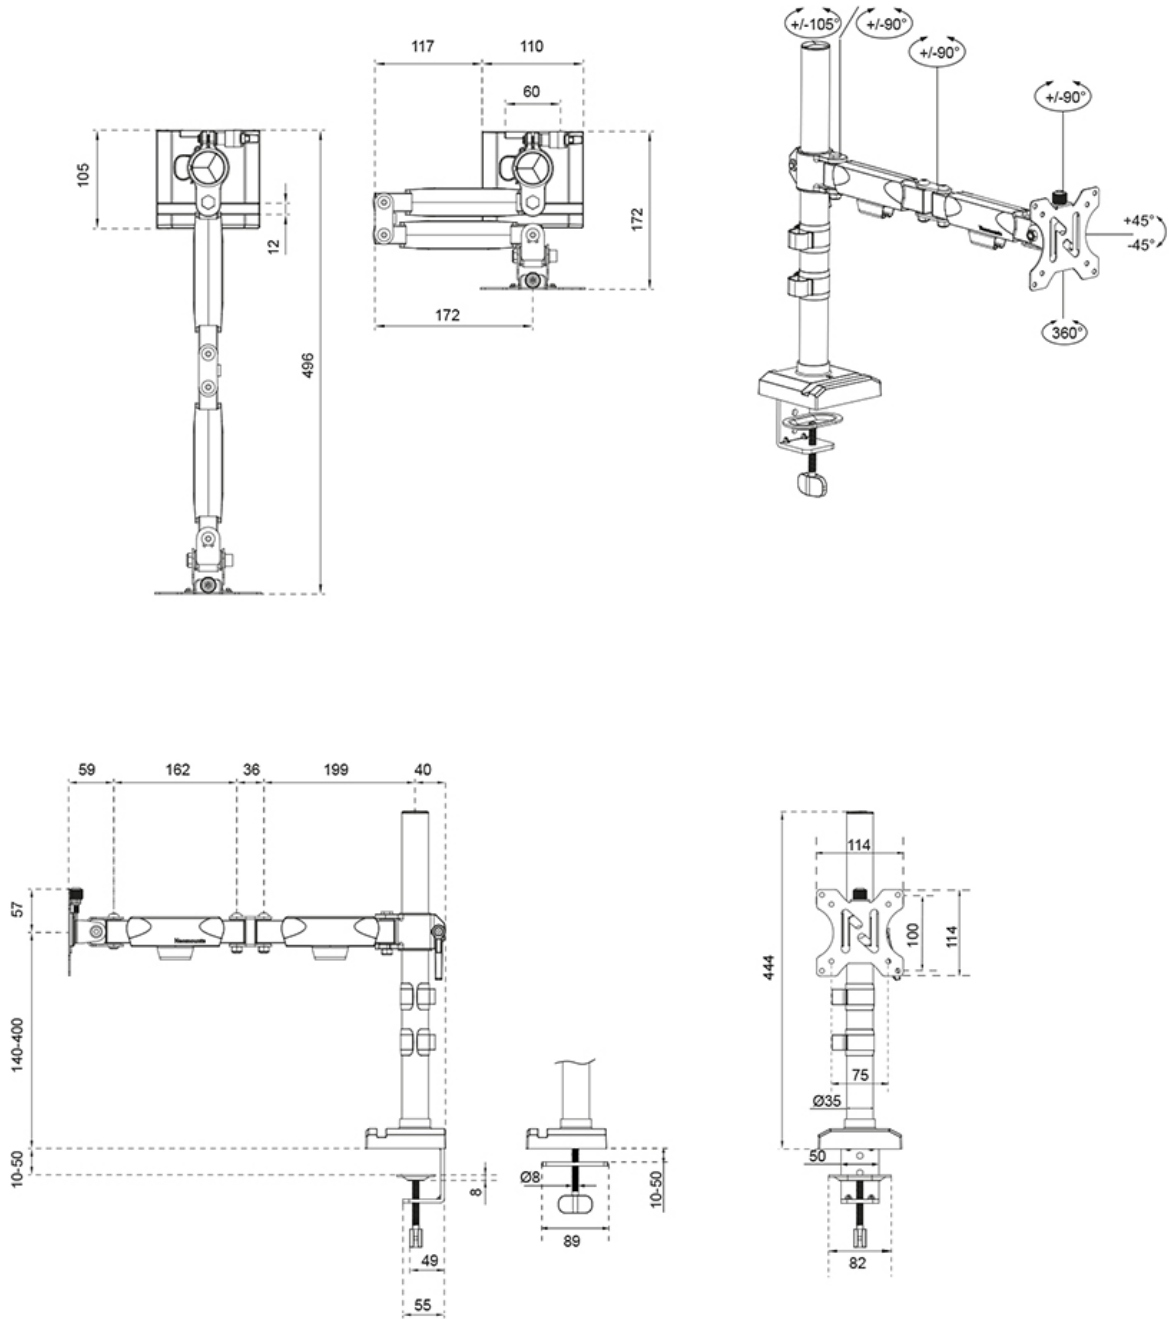

DS60-600BL1

NEOMOUNTS DS60-600BL1 MONITORARM 10-32" - QUICK-FIX - 180°-STOP

SPECIFICATIES

ALGEMEEN

Min. beeldformaat*	10
Max. beeldformaat*	32
Max. draagvermogen	8
Schermen	1
VESA minimaal	75x75 mm
VESA maximaal	100x100 mm
Bureau montage	
Afstand tot wand	17,2-49,6 cm

De NERO monitorarm is voorzien van handmatige hoogte- en diepteverstelling, zodat je jouw werkplek helemaal naar wens kunt aanpassen. Daarnaast zorgt het slimme 180°-stopmechanisme ervoor dat de arm de muur of een scheidingspaneel niet raakt wanneer deze in de buurt wordt geïnstalleerd. De gelaste basis garandeert optimale stabiliteit en stevigheid. Het praktische kabelmanagementsysteem zorgt voor een nette geleiding van kabels. Daarnaast biedt de voet van de DS60-600BL1 een handige plek voor het plaatsen van een telefoon, voor een opgeruimd bureau.

De DS60-600BL1 is geschikt voor schermen met een VESA gatenpatroon van 75x75 of 100x100 mm. Neomounts biedt diverse optionele VESA-adapterplaten voor afwijkende gatenpatronen.

De installatie van de NERO is snel en eenvoudig. Dankzij het Easy-release systeem kan het scherm gemakkelijk bevestigd of losgekoppeld worden. Daarnaast zijn voor bevestiging van de klem aan het bureau slechts een paar handelingen nodig en kan deze, naast handmatige installatie, ook met een inbussleutel of boormachine worden gemonteerd voor nog snellere installatie. De snel-span hendel van de NERO monitorarm maakt het bovendien mogelijk om de hoogte van de arm eenvoudig aan te passen, zonder extra gereedschap.

Neomounts

Measuring unit: mm