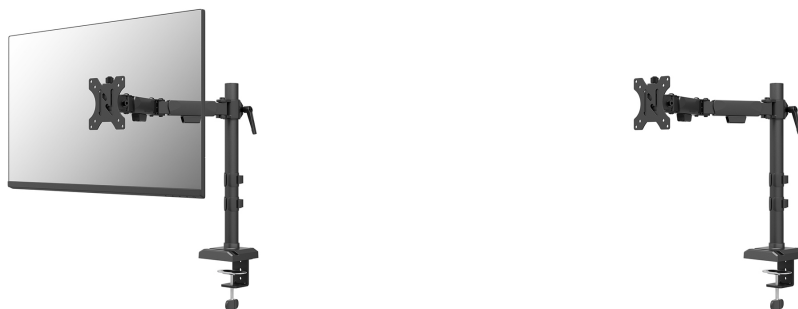

Neomounts

Neomounts

Neomounts NERO DS60-600BL1 Monitorarm 1 scherm - 10-32" - 0-8 kg - Quick-fix - 180°-stop - 100% plasticvrije verpakking - zwart

De Neomounts DS60-600BL1 NERO monitorarm is de perfecte keuze voor wie op zoek is naar een stevige en veelzijdige oplossing voor monitoren t/m 32" met een draagvermogen van 8 kg. Deze full motion monitorarm biedt maximale flexibiliteit dankzij de veelzijdige kantel- (90°), roter- (360°) en zwenktechnologie (180°), waardoor je altijd de optimale kijkhoek vindt voor een ergonomische werkhouding.

De NERO monitorarm is voorzien van handmatige hoogte- en diepteverstelling, zodat je jouw werkplek helemaal naar wens kunt aanpassen. Daarnaast zorgt het slimme 180°-stopmechanisme ervoor dat de arm de muur of een scheidingspaneel niet raakt wanneer deze in de buurt wordt geïnstalleerd. De gelaste basis garandeert optimale stabiliteit en stevigheid. Het praktische kabelmanagementsysteem zorgt voor een nette geleiding van kabels. Daarnaast biedt de voet van de DS60-600BL1 een handige plek voor het plaatsen van een telefoon, voor een opgeruimd bureau.

De DS60-600BL1 is geschikt voor schermen met een VESA gatenpatroon van 75x75 of 100x100 mm. Neomounts biedt diverse optionele VESA-adapterplaten voor afwijkende gatenpatronen.

De installatie van de NERO is snel en eenvoudig. Dankzij het Easy-release systeem kan het scherm gemakkelijk bevestigd of losgekoppeld worden. Daarnaast zijn voor bevestiging van de klem aan het bureau slechts een paar handelingen nodig en kan deze, naast handmatige installatie, ook met een inbussleutel of boormachine worden gemonteerd voor nog snellere installatie. De snel-span hendel van de NERO monitorarm maakt het bovendien mogelijk om de hoogte van de arm eenvoudig aan te passen, zonder extra gereedschap.