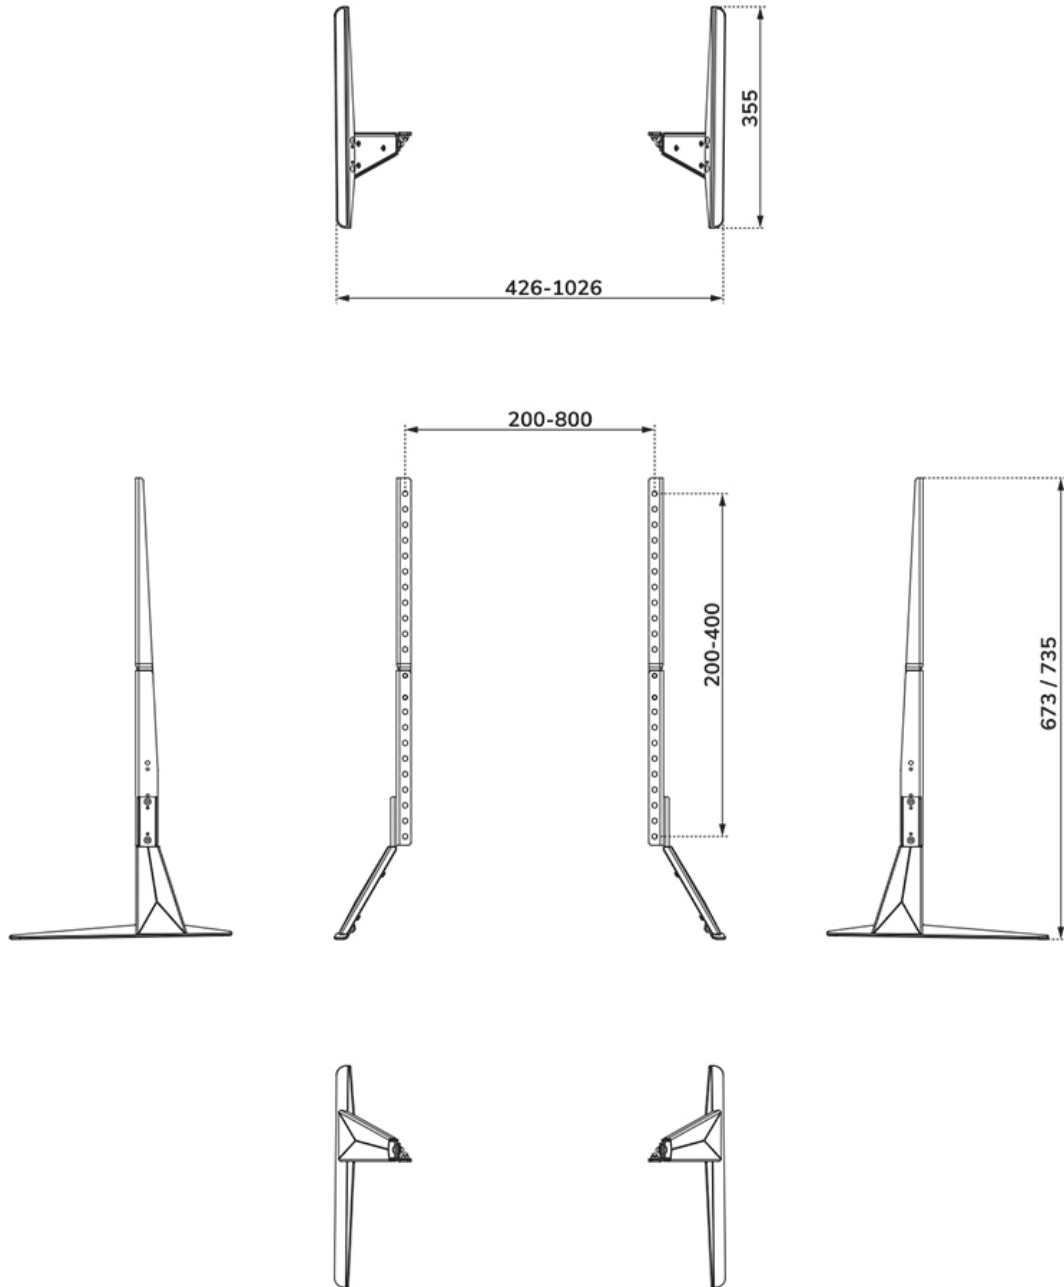

FUNCTIE

Type	Vlak
Hoogteverstelling	6,2 cm
Vergrendelbaar	Niet vergrendelbaar
Hoogte	73,5 cm
Breedte	42,6 cm
Diepte	35,5 cm

INFORMATIE

Kleur	
Hoofdmateriaal	Staal
Garantie	5 jaar

*NB. De vermelde inch-maten zijn slechts een indicatie, gecombineerd met het gewicht en de VESA-maten. Het maximale gewicht en de VESA-maat zijn absolute beperkingen voor de producten en dienen niet te worden overschreden.

Neomounts

Neomounts

Neomounts DS45-430BL19 TV standaard 1 scherm - 23-75" - 0-40 kg - VESA 200x200-800x400 - hoogteverstelbaar 6,2 cm - zwart

De Neomounts DS45-430BL19 is een TV-bureaustandaard voor schermen tot 75" met een draagvermogen van 40 kg. De TV-steun kan in hoogte worden versteld voor de optimale kijkpositie.

Voor maximale compatibiliteit is de DS45-430BL19 geschikt voor schermen met een VESA gatenpatroon van 200x200 tot 800x400 mm. Daarnaast is de DS45-430BL19 ook beschikbaar voor niet-standaard VESA-patronen. De DS45-430BL19 TV-beugel is een uitstekende oplossing voor wie liever geen gaten in wanden wil boren of voor wie de originele TV-standaard niet meer heeft.

DS45-430BL19

NEOMOUNTS DS45-430BL19 TV STANDAARD 23-75"

Neomounts

Measuring unit: mm