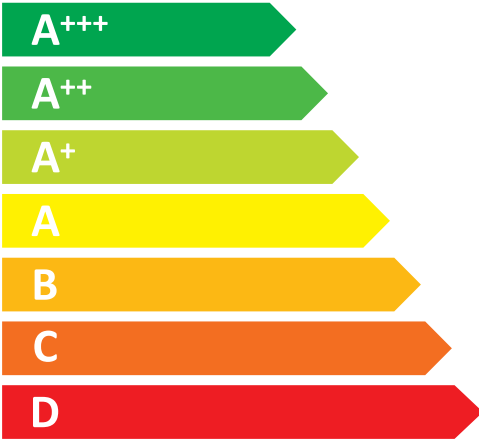

ENERG
енергия · ενεργεια

Bosch

WQH245B0IT

A+++

ENERGIA · ЕНЕРГИЯ · ΕΝΕΡΓΕΙΑ
ENERGIJA · ENERGY · ENERGIE
ENERGI

193
kWh/annum

195
min/cycle*

9,0
kg