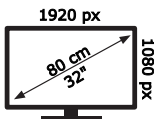

ENERG

SALORA

32QLED6000

26 kWh/1000h

ABCDEF **G**

45 kWh/1000h

50731980