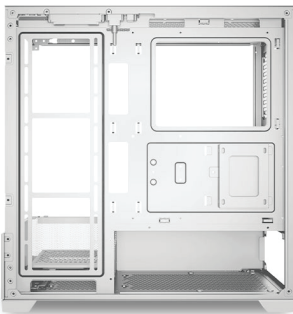

ESPECIFICACIONES

DIMENSIONES	434 (L) x 218 (W) x 454 (H) mm
PESO	5,66 kg
COLOR	Blanco
MATERIAL	SGCC 0,5 mm / ABS / Cristal Templado
PANEL LATERAL	Cristal Templado
PLACA BASE	ATX / Micro ATX / ITX
SLOT DE EXPANSIÓN	7
BAHÍAS 3,5" INT/EXT	2 / 0
BAHÍAS 2,5" SSD INT/EXT	1 / 0
CONECTOR	2 x USB 3.0 / 1 x USB Type C GEN 2
ADMITE FUENTE DE ALIMENTACIÓN	ATX (hasta 160 mm)
CAPACIDAD MAX DE VENTILADORES	Lateral 3 x (120 mm) Trasera 1 x (120 mm) Superior 3 x (120 mm) Inferior 2 x (120 mm)
CAPACIDAD MAX REFRIGERACIÓN LIQUIDA	Lateral 120 - 240 Superior 120 - 240 - 360
ALTURA MÁX CPU REFRIGERADOR	165 mm
DIMENSIÓN MÁX ADMITIDA TARJETA GRÁFICA	425 mm
FILTRO ANTIPOLVO	2

PACKAGING

DIMENSIONES	495 (L) x 280 (W) x 515 (H) mm
PESO	6,85 kg
CUBICAJE	0,0713 m ³
COLOR	Marrón
MATERIAL	Cartón
CONTENIDO DEL PAQUETE	Caja ATX

CERTIFICACIONES

CE / ROHS	Si / Si
-----------	---------

PN: UK121802
EAN: 8436617920622

UNYKAch's REVELAT case perfectly combines cutting-edge aesthetics based on tempered glass with exceptional performance thanks to its spaciousness, satisfying the most demanding players and enthusiasts.

SPECIFICATIONS

DIMENSIONS	434 (L) x 218 (W) x 454 (H) mm
WEIGHT	5,66 kg
COLOUR	White
MATERIAL	SGCC 0,5 mm / ABS / Tempered Glass
PANEL LATERAL	Tempered Glass
MOTHERBOARD	ATX / Micro ATX / ITX
EXPANSION SLOT	7
BAY 3,5" INT/EXT	2 / 0
BAY 2,5" SSD INT/EXT	1 / 0
CONNECTOR	2 x USB 3.0 / 1 x USB Type C GEN 2
POWER SUPPLY ADMITTED	ATX (max 160 mm)
MAX CAPACITY AIR REFRIGERATION	Lateral 3 x (120 mm) Rear 1 x (120 mm) Top 3 x (120 mm) Bottom 2 x (120 mm)
MAX CAPACITY LIQUID REFRIGERATION	Lateral 120 - 240 Top 120 - 240 - 360
CPU COOLER MAX HEIGHT	165 mm
MAX DIMENSION ADMITTED GRAPHIC CARD	425 mm
FILTER ANTI DUST	2