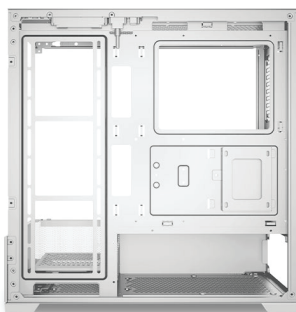

ESPECIFICACIONES

DIMENSIONES	434 (L) x 218 (W) x 454 (H) mm
PESO	5,66 kg
COLOR	Blanco
MATERIAL	SGCC 0,5 mm / ABS / Cristal Templado
PANEL LATERAL	Cristal Templado
PLACA BASE	ATX / Micro ATX / ITX
SLOT DE EXPANSIÓN	7
BAHÍAS 3,5" INT/EXT	2 / 0
BAHÍAS 2,5" SSD INT/EXT	1 / 0
CONECTOR	2 x USB 3.0 / 1 x USB Type C GEN 2
ADMITE FUENTE DE ALIMENTACIÓN	ATX (hasta 160 mm)
CAPACIDAD MAX DE VENTILADORES	Lateral 3 x (120 mm) Trasera 1 x (120 mm) Superior 3 x (120 mm) Inferior 2 x (120 mm)
CAPACIDAD MAX REFRIGERACIÓN LIQUIDA	Lateral 120 - 240 Superior 120 - 240 - 360
ALTURA MÁX CPU REFRIGERADOR	165 mm
DIMENSIÓN MÁX ADMITIDA TARJETA GRÁFICA	425 mm
FILTRO ANTIPOLVO	2

SPECIFICATIONS

DIMENSIONS	434 (L) x 218 (W) x 454 (H) mm
WEIGHT	5,66 kg
COLOUR	White
MATERIAL	SGCC 0,5 mm / ABS / Tempered Glass
PANEL LATERAL	Tempered Glass
MOTHERBOARD	ATX / Micro ATX / ITX
EXPANSION SLOT	7
BAY 3,5" INT/EXT	2 / 0
BAY 2,5" SSD INT/EXT	1 / 0
CONNECTOR	2 x USB 3.0 / 1 x USB Type C GEN 2
POWER SUPPLY ADMITTED	ATX (max 160 mm)
MAX CAPACITY AIR REFRIGERATION	Lateral 3 x (120 mm) Rear 1 x (120 mm) Top 3 x (120 mm) Bottom 2 x (120 mm)
MAX CAPACITY LIQUID REFRIGERATION	Lateral 120 - 240 Top 120 - 240 - 360
CPU COOLER MAX HEIGHT	165 mm
MAX DIMENSION ADMITTED GRAPHIC CARD	425 mm
FILTER ANTI DUST	2

A caixa UNYKAch REVELAT combina na perfeição uma estética de ponta baseada em vidro temperado com um desempenho excecional graças à sua amplitude, satisfazendo os jogadores e entusiastas mais exigentes.