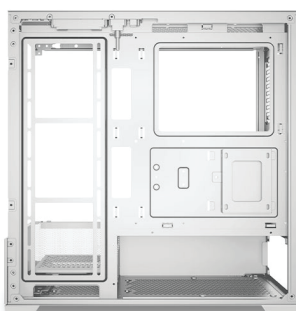

REVELAT WHITE

CAJA ATX | PC CASE ATX | CAIXA ATX

WHITE
PN: UK121802
EAN: 8436617920622

La caja REVELAT de UNYKACh combina a la perfección una estética de vanguardia basada en vidrio templado con un rendimiento excepcional gracias a su amplitud, satisfaciendo a los jugadores y entusiastas más exigentes.

ESPECIFICACIONES

DIMENSIONES	434 (L) x 218 (W) x 454 (H) mm
PESO	5,66 kg
COLOR	Blanco
MATERIAL	SGCC 0,5 mm / ABS / Cristal Templado
PANEL LATERAL	Cristal Templado
PLACA BASE	ATX / Micro ATX / ITX
SLOT DE EXPANSIÓN	7
BAHÍAS 3,5" INT/EXT	2 / 0
BAHÍAS 2,5" SSD INT/EXT	1 / 0
CONECTOR	2 x USB 3.0 / 1 x USB Type C GEN 2
ADMITE FUENTE DE ALIMENTACIÓN	ATX (hasta 160 mm)
CAPACIDAD MAX DE VENTILADORES	Lateral 3 x (120 mm) Trasera 1 x (120 mm) Superior 3 x (120 mm) Inferior 2 x (120 mm)
CAPACIDAD MAX REFRIGERACIÓN LIQUIDA	Lateral 120 - 240 Superior 120 - 240 - 360
ALTURA MÁX CPU REFRIGERADOR	165 mm
DIMENSIÓN MÁX ADMITIDA TARJETA GRÁFICA	425 mm
FILTRO ANTIPOLVO	2

SPECIFICATIONS

DIMENSIONS	434 (L) x 218 (W) x 454 (H) mm
WEIGHT	5,66 kg
COLOUR	White
MATERIAL	SGCC 0,5 mm / ABS / Tempered Glass
PANEL LATERAL	Tempered Glass
MOTHERBOARD	ATX / Micro ATX / ITX
EXPANSION SLOT	7
BAY 3,5" INT/EXT	2 / 0
BAY 2,5" SSD INT/EXT	1 / 0
CONNECTOR	2 x USB 3.0 / 1 x USB Type C GEN 2
POWER SUPPLY ADMITTED	ATX (max 160 mm)
MAX CAPACITY AIR REFRIGERATION	Lateral 3 x (120 mm) Rear 1 x (120 mm) Top 3 x (120 mm) Bottom 2 x (120 mm)
MAX CAPACITY LIQUID REFRIGERATION	Lateral 120 - 240 Top 120 - 240 - 360
CPU COOLER MAX HEIGHT	165 mm
MAX DIMENSION ADMITTED GRAPHIC CARD	425 mm
FILTER ANTI DUST	2