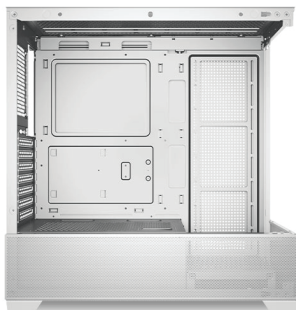

REVELAT WHITE

CAJA ATX | PC CASE ATX | CAIXA ATX

WHITE
PN: UK121802
EAN: 8436617920622

La caja REVELAT de UNYKACh combina a la perfección una estética de vanguardia basada en vidrio templado con un rendimiento excepcional gracias a su amplitud, satisfaciendo a los jugadores y entusiastas más exigentes.

UNYKAch's REVELAT case perfectly combines cutting-edge aesthetics based on tempered glass with exceptional performance thanks to its spaciousness, satisfying the most demanding players and enthusiasts.

SPECIFICATIONS

DIMENSIONS	434 (L) x 218 (W) x 454 (H) mm
WEIGHT	5,66 kg
COLOUR	White
MATERIAL	SGCC 0,5 mm / ABS / Tempered Glass
PANEL LATERAL	Tempered Glass
MOTHERBOARD	ATX / Micro ATX / ITX
EXPANSION SLOT	7
BAY 3,5" INT/EXT	2 / 0
BAY 2,5" SSD INT/EXT	1 / 0
CONNECTOR	2 x USB 3.0 / 1 x USB Type C GEN 2
POWER SUPPLY ADMITTED	ATX (max 160 mm)
MAX CAPACITY AIR REFRIGERATION	Lateral 3 x (120 mm) Rear 1 x (120 mm) Top 3 x (120 mm) Bottom 2 x (120 mm)
MAX CAPACITY LIQUID REFRIGERATION	Lateral 120 - 240 Top 120 - 240 - 360
CPU COOLER MAX HEIGHT	165 mm
MAX DIMENSION ADMITTED GRAPHIC CARD	425 mm
FILTER ANTI DUST	2

A caixa UNYKAch REVELAT combina na perfeição uma estética de ponta baseada em vidro temperado com um desempenho excecional graças à sua amplitude, satisfazendo os jogadores e entusiastas mais exigentes.