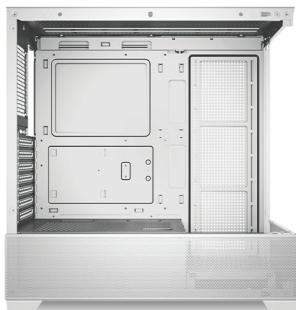

REVELAT WHITE

CAJA ATX | PC CASE ATX | CAIXA ATX

WHITE
PN: UK121802
EAN: 8436617920622

La caja REVELAT de UNYKACh combina a la perfección una estética de vanguardia basada en vidrio templado con un rendimiento excepcional gracias a su amplitud, satisfaciendo a los jugadores y entusiastas más exigentes.

ESPECIFICACIONES

DIMENSIONES	434 (L) x 218 (W) x 454 (H) mm
PESO	5,66 kg
COLOR	Blanco
MATERIAL	SGCC 0,5 mm / ABS / Cristal Templado
PANEL LATERAL	Cristal Templado
PLACA BASE	ATX / Micro ATX / ITX
SLOT DE EXPANSIÓN	7
BAHÍAS 3,5" INT/EXT	2 / 0
BAHÍAS 2,5" SSD INT/EXT	1 / 0
CONECTOR	2 x USB 3.0 / 1 x USB Type C GEN 2
ADMITE FUENTE DE ALIMENTACIÓN	ATX (hasta 160 mm)
CAPACIDAD MAX DE VENTILADORES	Lateral 3 x (120 mm) Trasera 1 x (120 mm) Superior 3 x (120 mm) Inferior 2 x (120 mm)
CAPACIDAD MAX REFRIGERACIÓN LIQUIDA	Lateral 120 - 240 Superior 120 - 240 - 360
ALTURA MÁX CPU REFRIGERADOR	165 mm
DIMENSIÓN MÁX ADMITIDA TARJETA GRÁFICA	425 mm
FILTRO ANTIPOLVO	2

UNYKAch's REVELAT case perfectly combines cutting-edge aesthetics based on tempered glass with exceptional performance thanks to its spaciousness, satisfying the most demanding players and enthusiasts.

SPECIFICATIONS

DIMENSIONS	434 (L) x 218 (W) x 454 (H) mm
WEIGHT	5,66 kg
COLOUR	White
MATERIAL	SGCC 0,5 mm / ABS / Tempered Glass
PANEL LATERAL	Tempered Glass
MOTHERBOARD	ATX / Micro ATX / ITX
EXPANSION SLOT	7
BAY 3,5" INT/EXT	2 / 0
BAY 2,5" SSD INT/EXT	1 / 0
CONNECTOR	2 x USB 3.0 / 1 x USB Type C GEN 2
POWER SUPPLY ADMITTED	ATX (max 160 mm)
MAX CAPACITY AIR REFRIGERATION	Lateral 3 x (120 mm) Rear 1 x (120 mm) Top 3 x (120 mm) Bottom 2 x (120 mm)
MAX CAPACITY LIQUID REFRIGERATION	Lateral 120 - 240 Top 120 - 240 - 360
CPU COOLER MAX HEIGHT	165 mm
MAX DIMENSION ADMITTED GRAPHIC CARD	425 mm
FILTER ANTI DUST	2