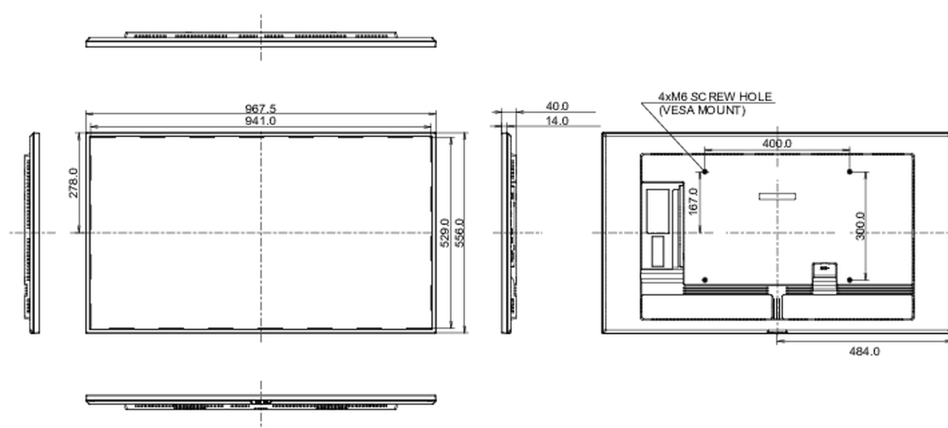

09 ABMESSUNGEN / GEWICHT

Produktabmessungen B x H x T	967.4 x 555.9 x 40mm
Verpackungsabmessungen B x H x T	1075 x 652 x 144mm
Gewicht (ohne Verpackung)	9.1kg
Gewicht (inkl. Verpackung)	12.7kg
EAN code	4948570124442

10 WEITERE INFORMATIONEN

Verwandte Produkte [ProLite LH3260HS-B1AG](#), [ProLite LH5560UHS-B1AG](#), [ProLite LH6560UHS-B1AG](#), [ProLite LH5060UHS-B1AG](#), [ProLite LH6560UHS-B2AG](#)