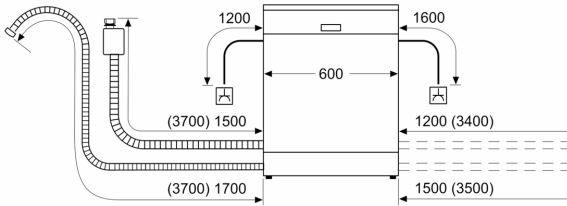

N 50, GESCHIRRSPÜLER INTEGRIERBAR, 60 CM,
GEBÜRSTETER STAHL
S145EBS03D

Maße in mm

⚡ Steckdose
( ) Werte mit Verlängerungssatz