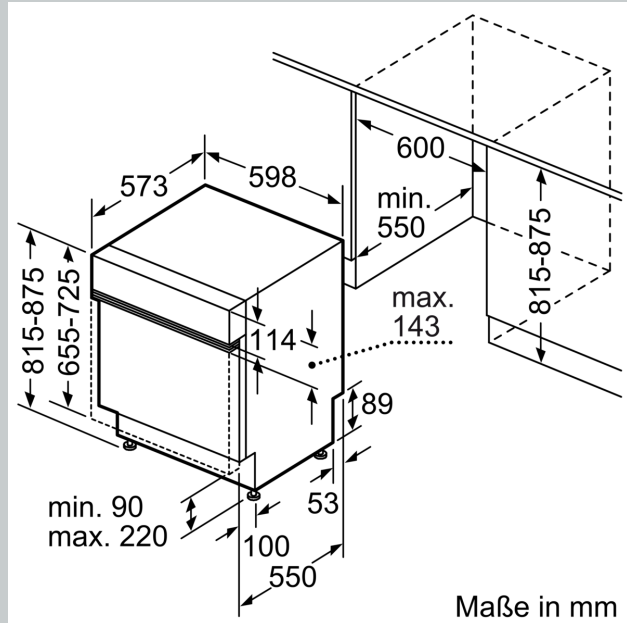

Energieeffizienzklasse: .....	A
Energieverbrauch des Eco 50°C Programm pro 100 Betriebszyklen: .....	54 kWh
Höchste Anzahl von Maßgedecken (EU 2017/1369): .....	13
Wasserverbrauch in Litern im Eco 50°C Programm pro Betriebszyklus (EU 2017/1369): .....	9.0 l
Programmdauer (EU 2017/1369): .....	4:30 h
Geräuschwert: .....	42 dB(A) re 1pW
Geräusch-Effizienzklasse: .....	B
Bauform: .....	Einbau
Höhe der Arbeitsplatte: .....	0 mm
Abmessungen des Gerätes: .....	815 x 598 x 573 mm
Min. Nischenmaße für Installation (H x B x T):	815-875 x 600 x 550 mm
Tiefe bei geöffneter Tür (90°): .....	1150 mm
Höhenverstellbare Füße: .....	Ja - alle von vorne
Höhenverstellung max.: .....	60 mm
Verstellbarer Sockel: .....	Horizontal und Vertikal
Nettogewicht: .....	34.9 kg
Bruttogewicht: .....	37.0 kg
Anschlusswert: .....	2400 W
Absicherung: .....	10 A
Spannung: .....	220-240 V
Frequenz: .....	50; 60 Hz
Länge Anschlusskabel: .....	175.0 cm
Steckerart: .....	Schuko-/Gardy.m.Erdung
Länge Zulaufschlauch: .....	165 cm
Länge Ablaufschlauch: .....	190 cm
EAN-Nummer: .....	4242004285724
Gerätetyp: .....	Teilintegriert

- Gerätemaße (H x B x T): 81.5 cm x 59.8 cm x 57.3 cm

<sup>1</sup> auf einer Energieeffizienzklassen-Skala von A bis G

<sup>2</sup>Energieverbrauch kWh/100 Betriebszyklen (im Programm Eco 50 °C)

<sup>3</sup> Wasserverbrauch in Liter pro Betriebszyklus (im Programm Eco 50 °C)

Maße in mm

⚡ Steckdose  
( ) Werte mit Verlängerungssatz

Maße in mm