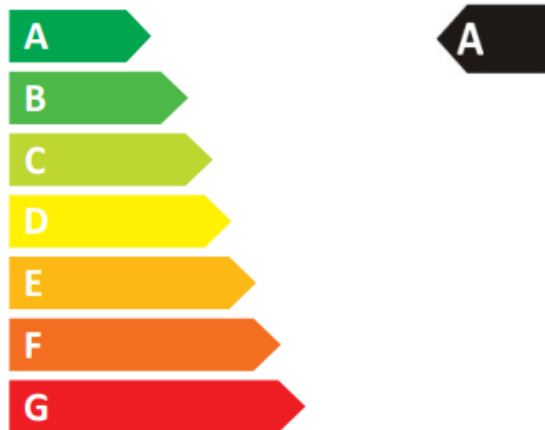

38 kWh / 100

12,0g

3:58

47 L

A **B** CDEFG

ABCD