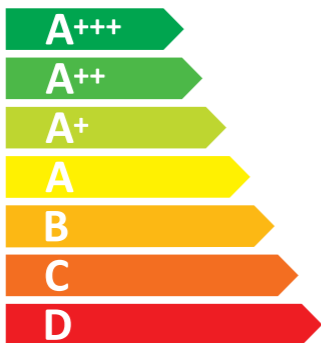

ENERG

енергия · ενέργεια

Electrolux

COB8S09WX 944032134

70 L

1.09 kWh/cycle*

0.52 kWh/cycle*

* цикл · cyklus · portion · zykus · πρόγραμμα · ciclo · tsükkel · ohjelma · ciklus
ciklas · cikls · čiklu · cyclus · cykl · ciclu · program · cykel