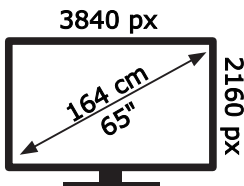

ENERG

TORNADO

65US4501X

85 kWh/1000h

ABCDEF **G**

145 kWh/1000h

50728380

2019/2013