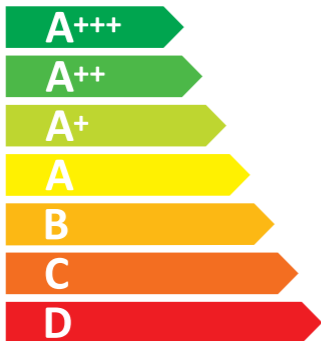

# ENERG

енергия · ενεργεια

AEG

BPE74228BM

944188837

**71** L

**1.09** kWh/cycle\*

**0.52** kWh/cycle\*