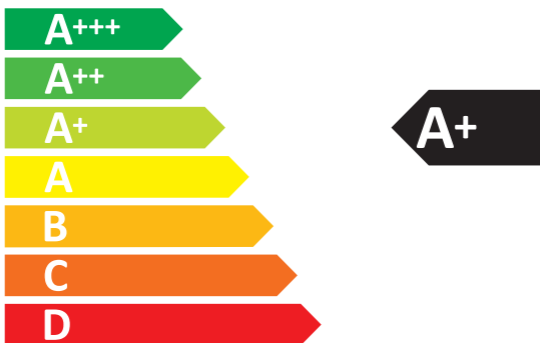

ENERG

енергия · ενέργεια

AEG

BEE43502BM

949496371

72 L

0.93 kWh/cycle*

0.69 kWh/cycle*