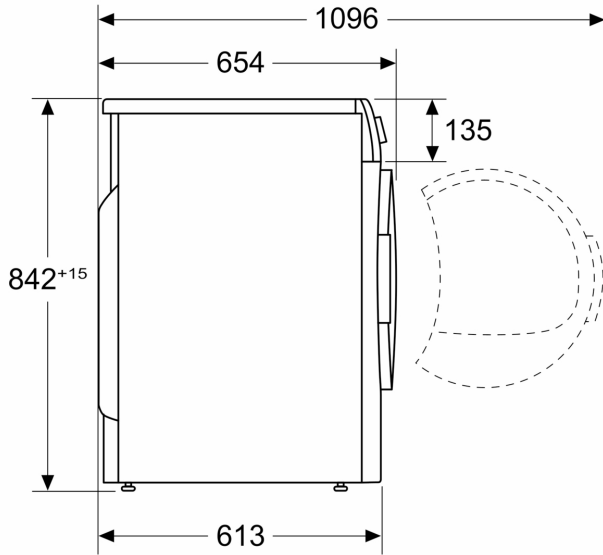

Technische Daten

Bauform:	Freistehend
Arbeitsplatte abnehmbar:	Nein
Türanschlag:	Rechts
Länge Anschlusskabel:	145.0 cm
Abmessungen des Gerätes (H x B x T):	842x598x613 mm
Nettogewicht:	45.6 kg
Fluorierte Treibhausgase:	Nein
Hermetisch geschlossene Einrichtung:	Ja
EAN-Nummer:	4242005471751
Anschlusswert:	600 W
Absicherung:	10 A
Spannung:	220-240 V
Frequenz:	50 Hz
Maximale Beladungsmenge:	8.0 kg
Energieeffizienzklasse ¹ :	D
Gewichteter Energieverbrauch pro Zyklus (EU 2017/1369):	1.19 kWh/Zyklus
Gewichteter Energieverbrauch pro 100 Zyklen (EU 2017/1369):	119 kWh/100 Zyklen
Kondensationseffizienz (EU 2017/1369):	83 %
Programmdauer bei halber Kapazität (EU 2017/1369):	2:05
Programmdauer bei Nennkapazität (EU 2017/1369):	3:25

Technische Informationen

- unterschiebbar ab 85 cm Nischenhöhe
- Gerätemaße (H x B): 84.2 cm x 59.8 cm
- Gerätetiefe: 61.3 cm
- Gerätetiefe inkl. Tür: 65.4 cm
- Gerätetiefe mit geöffneter Tür: 109.6 cm
- Wärmepumpentechnologie mit umweltfreundlichem Kältemittel R290

¹ Auf einer Energieeffizienzklassen-Skala von A bis G

² Gewichteteter durchschnittlicher Energieverbrauch für 100

**Serie 4, Wärmepumpentrockner, 8
kg, Weiß
WTH83VV4**

Maße in mm

Maße in mm