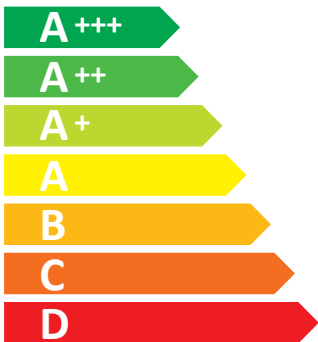

ENERG

енергия · ενέργεια

Samsung NV7B4450VCB

76 L

1.05 kWh/cycle*

0.71 kWh/cycle*

* цикл · cyklus · portion · zyklus · πρόγραμμα · ciclo · tsükkel · ohjelma · ciklus ciklas · cikls · čiklu · cyclus · cykl · ciclu · program · cykel