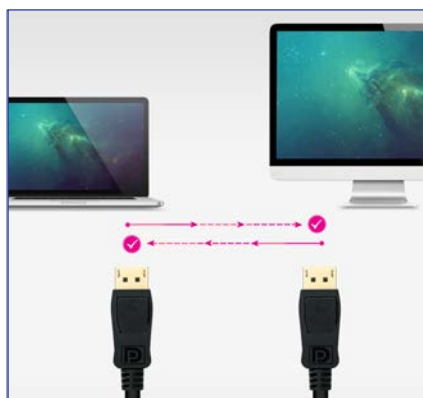

CABLE DISPLAYPORT 1.4 DP/M - DP/M

Experimenta la verdadera calidad con nuestros cables Display Port. Con resoluciones de hasta 8K, no te perderás ningún detalle. ¿Quién da más?

Totalmente **Plug & Play**, únicamente tendrás que conectar el cable al dispositivo y a la pantalla.

Es bidireccional. Nuestra tecnología permite que la señal de audio y vídeo fluya en ambos sentidos.

Ofrece la posibilidad de **conectar tu equipo a otro monitor** a través de un único conector.

Especificaciones:

- Compatible con DisplayPort versión 1.0, 1.1, 1.2 y 1.3
- Soporta resoluciones de vídeo de hasta 8K (7680x4320) a 60Hz, 4K (3840x2160) a 60Hz/120Hz/144Hz, 2K (1080P/1440P) a 120Hz/165Hz/240Hz.
- Posibilidad de conectar más monitores a través de un único conector.
- Soporta 128-bit AES Protección de Contenido de Displayport (DPCP).
- Formatos de alta definición de audio (Dolby MAT, DTS HD, BD, etc.).
- Normativas: RoHS.