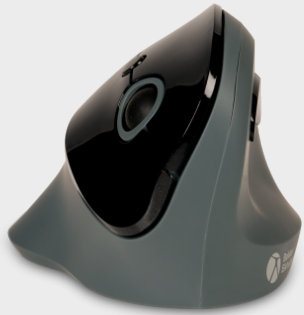

La PRF Mouse Wireless est une souris verticale qui permet de travailler de manière ergonomique.

Grâce à sa forme bien étudiée, la PRF Mouse Wireless convient à presque toutes les tailles de main. Cette souris verticale, sans fil, pour droitiers, est idéale pour le télétravail mais vous pouvez également l'utiliser à votre poste de travail fixe, que ce soit à la maison ou au bureau. La PRF Precision Mouse vous permet de ranger le récepteur USB dans le coffre situé sous le couvercle magnétique de la batterie. Cela vous évitera ainsi de le perdre au cours du transport. Cette souris verticale est, en plus, dotée de boutons de pouce faciles à atteindre et d'un bouton de réglage de vitesse du pointeur pour plus d'efficacité.

Contexte ergonomique

L'utilisation prolongée d'une souris ordinaire peut entraîner des douleurs et une gêne au niveau des épaules, des avant-bras et des mains (Chang et al., 2007 & Andersen et al., 2008). La position en forme de 'poignée de main' des souris verticales entraîne une moindre courbure latérale du poignet ainsi qu'une moindre courbure vers l'intérieur de l'avant-bras. (Schmid et al., 2015). De ce fait, l'activité musculaire de l'avant-bras est plus faible qu'avec une souris classique (Quemelo & Vieira, 2013). Une étude a permis de démontrer que l'utilisation d'une souris joystick verticale favorise un rétablissement plus rapide de l'avant-bras, du poignet et des douleurs de la main (Aarås et al., 2001).

Dimensions du produit

Poids du produit [g]	116
Dimension du produit en longueur [mm]	111
Largeur du produit [mm]	71
Dimensions du produit hauteur [mm]	76

Design du produit

Couleur(s) du produit	Noir, Gris foncé
Main	Droit
Contenu de l'emballage	Souris, Dongle, USB-A to USB-C adaptor, Piles, Manuel
Sac de protection inclus	Non