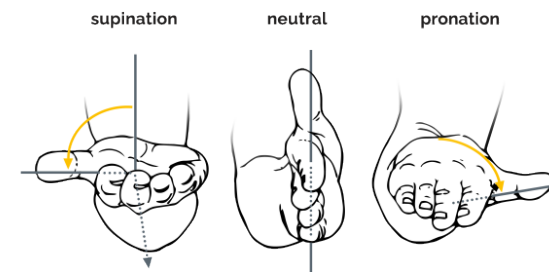

La PRF Mouse Wireless est une souris verticale qui permet de travailler de manière ergonomique.

Grâce à sa forme bien étudiée, la PRF Mouse Wireless convient à presque toutes les tailles de main. Cette souris verticale, sans fil, pour droitiers, est idéale pour le télétravail mais vous pouvez également l'utiliser à votre poste de travail fixe, que ce soit à la maison ou au bureau. La PRF Precision Mouse vous permet de ranger le récepteur USB dans le coffre situé sous le couvercle magnétique de la batterie. Cela vous évitera ainsi de le perdre au cours du transport. Cette souris verticale est, en plus, dotée de boutons de pouce faciles à atteindre et d'un bouton de réglage de vitesse du pointeur pour plus d'efficacité.

Contexte ergonomique

L'utilisation prolongée d'une souris ordinaire peut entraîner des douleurs et une gêne au niveau des épaules, des avant-bras et des mains (Chang et al., 2007 & Andersen et al., 2008). La position en forme de 'poignée de main' des souris verticales entraîne une moindre courbure latérale du poignet ainsi qu'une moindre courbure vers l'intérieur de l'avant-bras. (Schmid et al., 2015). De ce fait, l'activité musculaire de l'avant-bras est plus faible qu'avec une souris classique (Quemelo & Vieira, 2013). Une étude a permis de démontrer que l'utilisation d'une souris joystick verticale favorise un rétablissement plus rapide de l'avant-bras, du poignet et des douleurs de la main (Aarås et al., 2001).