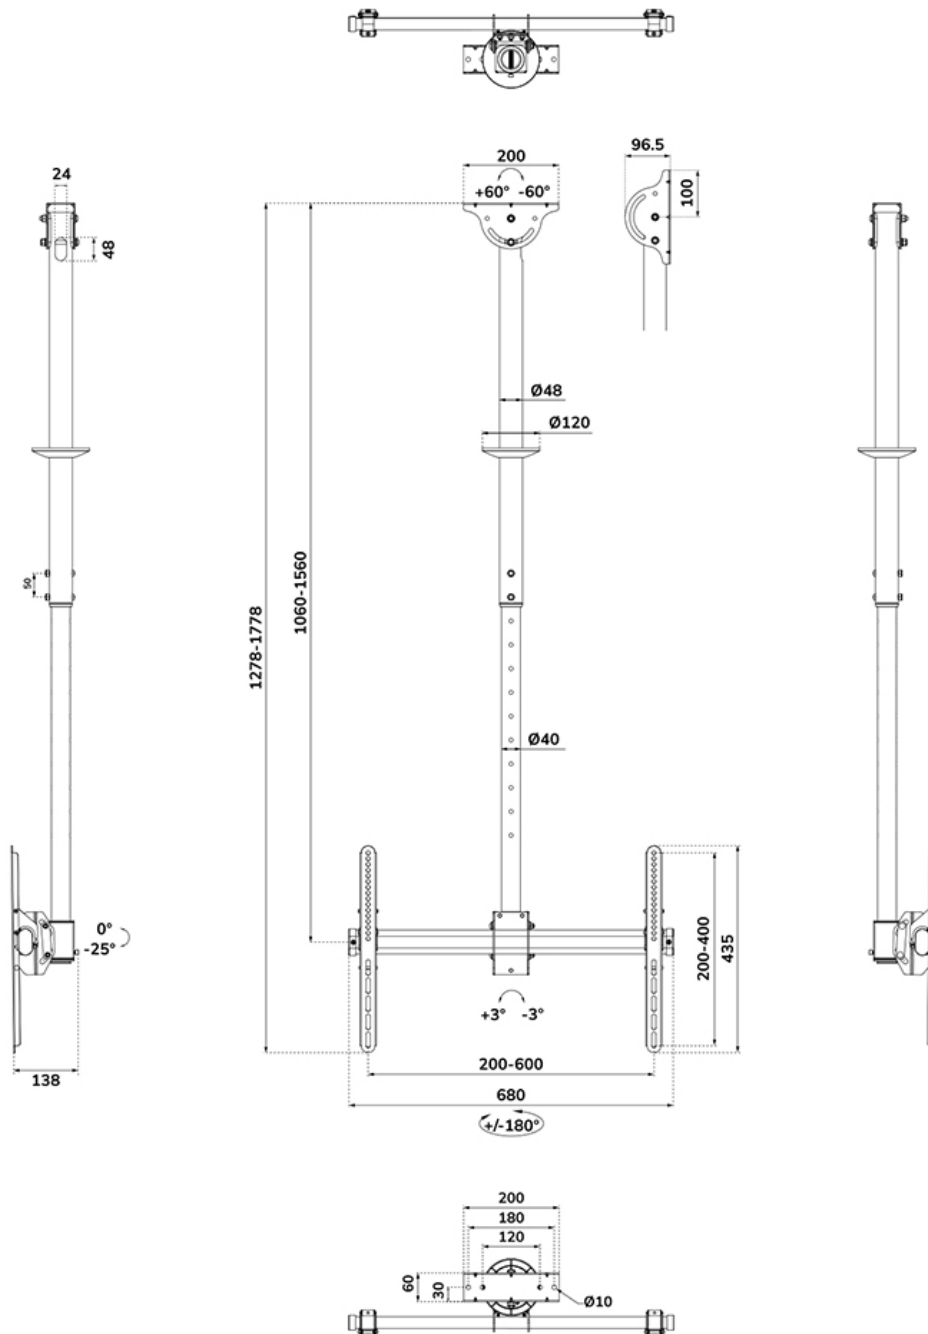

CL35-440BL16L

NEOMOUNTS CL35-440BL16L SUPPORT DE PLAFOND POUR ÉCRAN DE 37-70" - H106-156 CM

CARACTÉRISTIQUES

GÉNÉRAL

Taille de l'écran min.*	37
Taille de l'écran max.*	70
Poids min.	0
Poids max.	50
Écrans	1
VESA maximum	600x400 mm
VESA minimum	150x200 mm

FUNCTIE

Type	Mouvement complet
Réglage de la hauteur	106-156 cm
Verrouillable	Non verrouillable
Inclinaison (degrés)	+0°, -25°
Pivotement (degrés)	+180°, -180°
Rotation (degrés)	+3°, -3°
Hauteur	178 cm
Largeur	68 cm
Profondeur	13,8 cm
Type de réglage	Manuel

INFORMATIONS

Couleur	Noir
Matériau principal	Acier
Garantie	5 ans

*Remarque : Les tailles en pouces indiquées ne sont qu'une indication et sont combinées avec le poids maximum et les dimensions VESA. Par contre, le poids maximum et les dimensions VESA sont des limitations à ne pas dépasser.

Neomounts

Neomounts

Neomounts CL35-440BL16L Support de plafond pour 1 écran 37-70" - max 50 kg - VESA 200x200-600x400 - h106-156 cm - noir

Le Neomounts CL35-440BL16L est un support de plafond à mouvement complet pour les écrans plats jusqu'à 70". La technologie unique d'inclinaison (25°) et de pivotement (360°) permet au support de s'adapter à l'angle de vue optimal. Le réglage du niveau est disponible pour une installation parfaite.

Le support de plafond peut être facilement réglé en hauteur de 106 à 156 cm* et a une capacité de poids de 50 kg. Le CL35-440BL16L convient aux écrans avec un motif de trous VESA de 150x200 à 600x400 mm. Un système pratique de gestion des câbles permet de dissimuler et d'acheminer les câbles du plafond à l'écran. Le support dispose d'un angle de montage réglable pour les plafonds inclinés et est livré avec un couvercle supplémentaire pour l'installation sur des plafonds suspendus.

* La perche d'extension Neomounts NS-EP100BLACK peut être utilisée comme extension supplémentaire à la perche fournie avec le support de plafond. De cette manière, la hauteur de la fixation peut être augmentée de 107,5 cm supplémentaires.

CL35-440BL16L

NEOMOUNTS CL35-440BL16L SUPPORT DE
PLAFOND POUR ÉCRAN DE 37-70" - H106-156 CM

Neomounts

Measuring unit: mm