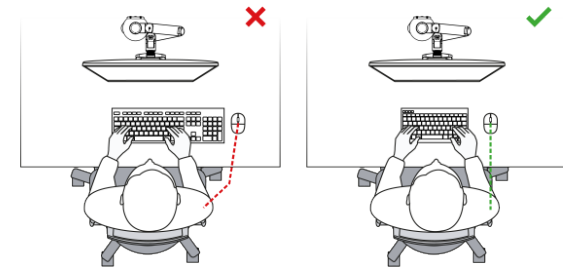

UltraBoard 950 V2

Clavier filaire USB-C compact, vous permettant de travailler en ligne partout et à tout moment. Avec deux ports USB-A intégrés.

Compact mais riche !

Malgré sa taille compacte, l'UltraBoard 950 V2 est doté de nombreuses fonctionnalités. Il est conforme aux normes ergonomiques définies dans les normes DIN EN ISO pour les claviers. Le mécanisme à ciseaux, l'entraxe des touches de 19 mm et les touches concaves avec des caractères foncés sur fond blanc garantissent une frappe confortable et précise. Parmi les autres caractéristiques, citons les touches de raccourci, les touches multimédias intégrées et les voyants d'état pour un flux de travail efficace.

Contexte ergonomique

Un clavier numérique compact ne comprend pas de partie numérique. Ceci permet de rapprocher la souris du clavier. Des études ont montré que 90% des utilisateurs utilisent peu ou rarement la partie numérique. Un clavier compact rend votre travail plus confortable car il diminue la distance vers la souris (Cook C, et al., 1998). Il réduit également la charge sur l'avant-bras et l'épaule. Les lettres foncées sur un fond clair facilitent la lecture (ISO 9241), et contribuent à une hausse de la productivité (Snyder, 1990).