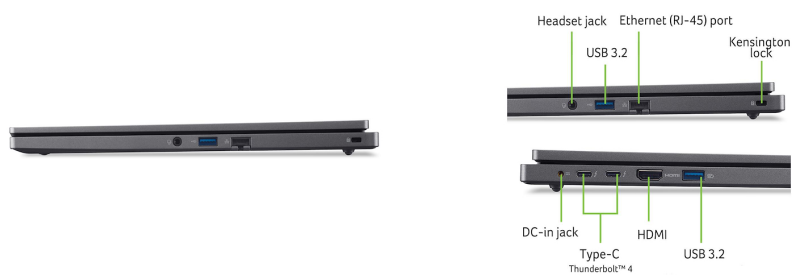

Per il continuo miglioramento della qualità dei nostri prodotti, questa scheda tecnica è soggetta a modifiche senza preavviso. Acer non è responsabile di eventuali errori od omissioni nelle descrizioni dei prodotti. Copyright 2024 Acer Italia . Tutti i diritti riservati. Acer e il logo Acer sono marchi registrati di Acer Incorporated. Microsoft e Windows sono marchi registrati di Microsoft Corporation. Intel e Pentium sono marchi registrati di Intel Corporation. Tutti gli altri marchi, marchi registrati e / o servizi menzionati o altrimenti riconoscibili sono di proprietà dei rispettivi proprietari

GPSR: <https://www.acer.com/it-it/support/directive/gpsr>