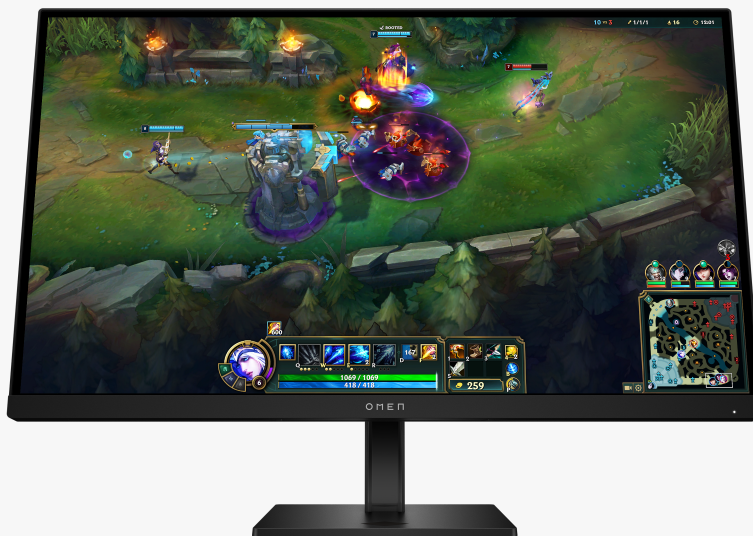

Monitor para gaming FHD OMEN a 180 Hz y de 27 pulgadas: OMEN 27 G2

LLEVE LA DIVERSIÓN A OTRO NIVEL

Llega más lejos con el monitor gaming FHD OMEN a 180 Hz y de 27 pulgadas. Su excelente rendimiento y la definición de sus colores permiten que puedas perderte en los juegos que más te gustan. Además, su diseño elegante y sus funciones hacen que se vea estupendamente sobre el escritorio.