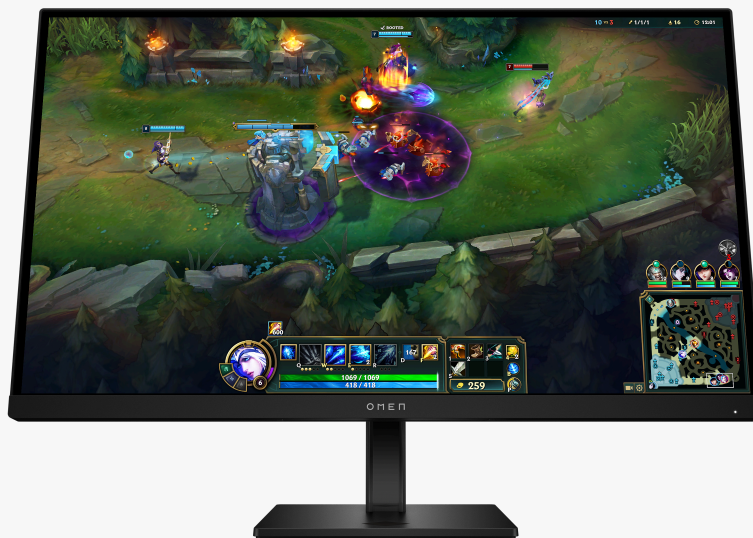

# OMEN 27 Zoll FHD 180 Hz Gaming-Monitor - OMEN 27 G2

## SPASS IN EINER NEUEN DIMENSION

Erkunde neue Möglichkeiten mit dem OMEN FHD-Gaming-Monitor mit einer Diagonale von 68,60 cm (27 Zoll) und einer Bildwiederholrate von 180 Hz. Dank der hohen Leistung und realistischen Farben kannst du ganz und gar in deine Lieblingsgames eintauchen, während das schlanke Design diesen Monitor zu einem wahren Blickfang auf deinem Schreibtisch macht.