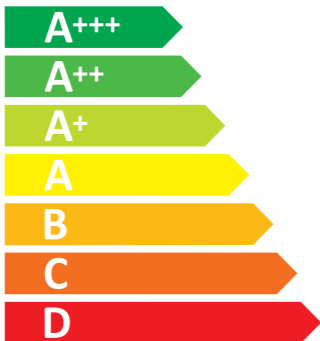

# ENERG

енергия · ενέργεια

AEG

TU5PB401SB

949498292

**72** L

**0.93** kWh/cycle\*

**0.52** kWh/cycle\*