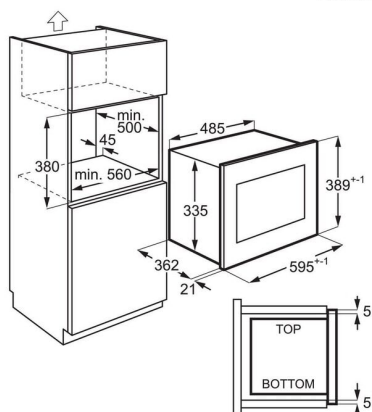

Caractéristiques techniques

Type de four	micro-ondes combi	Pre-programmed	Child lock
Installation	encastrable	Longueur de cordon (m)	1
Volume du four (L)	25	Type de prise	Prise Euro
Dimensions (HxLxP) en mm	390x595x430	Puissance micro-ondes (W)	900
Dimensions d'encastrement (HxLxP) en mm	380x560x550	Puissance gril (W)	1000
Couleur	Noir	Puissance convection (W)	1950
Colour intérieure	Inox	Voltage (V)	230
Couleur de la fenêtre	Transparent	Fusible (A)	10
Indications display	LED	Valeur de raccordement (W)	1400
Modes de cuisson	Air pulsé, Gril, Micro-ondes, Micro-ondes & Air pulsé, Micro-ondes & Gril	Poids net appareil avec accessoires (kg)	21
Nombre niveaux de puissance micro-ondes	8	Poids appareil brut, emballage inclus (kg)	22
Grill power levels	1	Code PNC	947 608 890
Température du four min/max (°C)	110-200°C		
Contrôle de puissance	Touch control		
Mécanisme d'ouverture de porte	Bouton poussoir		
Contrôle marche-arrêt	Touch		
Plateau tournant	Non-intégré		
Signaux	En fin de cuisson		
Programmes de décongélation automatiques	Programme universel		
Programmes de cuisson automatiques	Programme universel		

24111524DB