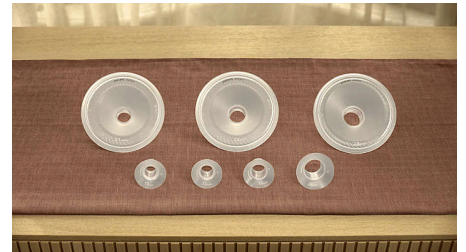

Sobib 99% kõikidest emadest

Aitame emadel end paremini tunda, leides õige sobivusega rinnakaitsmed ja neile sobivad otsikud. Õige suuruse leidmine tagab mugavama ja tõhusama pumpamise. Meie rinnakaitsmete ja nende otsikute suuruste valikust leiab 99% emadest endale sobiva. Neid saab osta eraldi, et saaksite pumbates end mugavalt tunda.