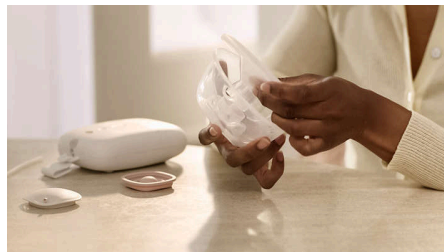

Lihtne kasutada, puhastada ja kokku panna

- Läbipaistva kogumistopsiga saab piimavoolu jälgida
- Vähem osasid, mis tagab lihtsama puhastamise ja kokkupaneku

Mugav ja sobiv

- Pehme silikoonist padi kohandub teie rinnakujuga
- Leidke sobivaim meie rinnakaitsmete ja siseotsakute valikust
- Leidke sobivaim

Sobib 99% kõikidest emadest

Aitame emadel end paremini tunda, leides õige sobivusega rinnakaitsmed ja neile sobivad otsikud. Õige suuruse leidmine tagab mugavama ja tõhusama pumpamise. Meie rinnakaitsmete ja nende otsikute suuruste valikust leiab 99% emadest endale sobiva. Neid saab osta eraldi, et saaksite pumbates end mugavalt tunda.

Läbipaistev kollektsioon

Läbipaistev kogumistops aitab pumpa paremini rinna külge paigutada ja jälgida väljapumbatava piima kogust, tagades tõhusama pumpamise.

Kerge puhastada ja kokku panna

Rinnapumba disainimisel soovisime, et selle kasutamine oleks võimalikult lihtne. Tänu väiksemale osade arvule on pumba puhastamine (käsitsi või nõudepesumasinas) ja kokkupanek imelihtne.