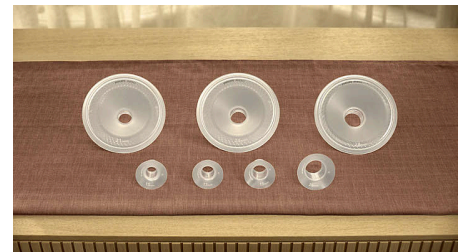

Trova la soluzione giusta per te

Ogni mamma merita di sentirsi sempre al meglio, per questo ci impegniamo a sostenerla nella scelta della vestibilità ideale. La nostra gamma di paracapezzoli e inserti in diverse dimensioni si adatta al 99% delle mamme. Acquistabili separatamente, consentono di sperimentare il massimo comfort durante l'estrusione.