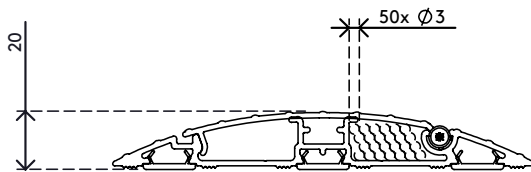

addit

Addit proteggi cavi 180 cm - diritto 432

2024/12/24

31.432

1835 x 180 x 45 mm

1 pcs

argento

2,6 kg

805410314323