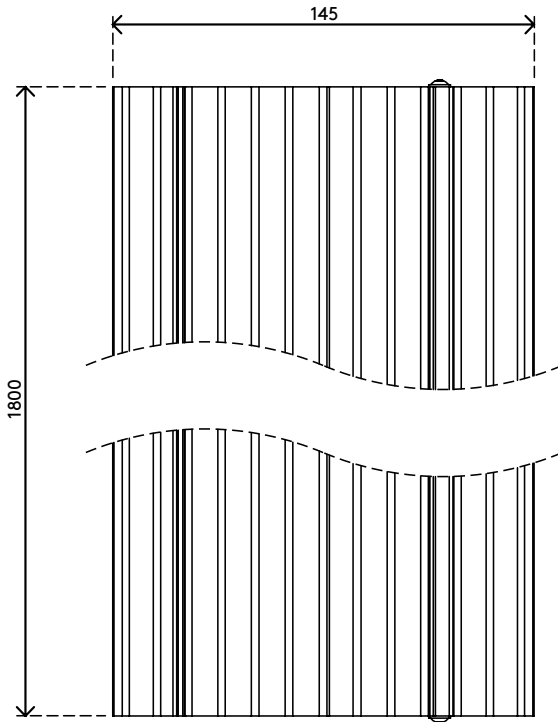

addit

Addit proteggi cavi 180 cm - diritto 432

2024/12/24

31.432

1835 x 180 x 45 mm

1 pcs

argento

2,6 kg

805410314323