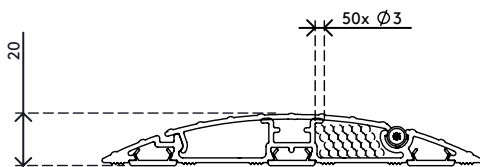

addit

Addit proteggi cavi 118 cm - diritto 452

2024/12/24

31.452

1215 x 180 x 45 mm

1 pcs

argento

2,5 kg

805410314521