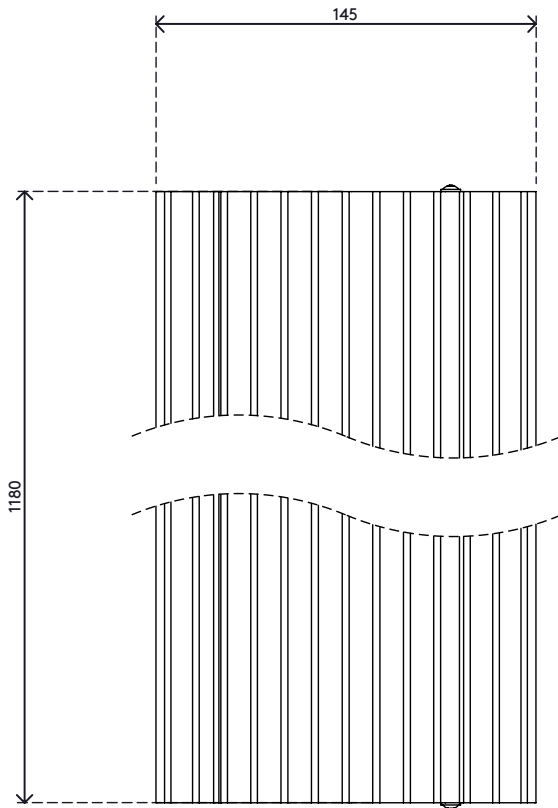

31.452

Addit proteggi cavi 118 cm - diritto 452

Il proteggi cavi Addit consente di far passare i cavi in modo sicuro nei punti desiderati. Il robusto alloggiamento in alluminio protegge le persone e i cavi tenendoli a distanza di sicurezza. Inoltre, la copertura a cerniera permette di posizionare, rimuovere o scollegare i cavi in tutta facilità nel giro di pochi secondi. Sta cercando qualcosa di particolare? Disponibile anche nelle seguenti lunghezze: 60 cm, 90 cm 150 cm e 180 cm.

Su richiesta, siamo in grado di personalizzare la lunghezza del proteggi cavi in base alle sue esigenze. Ci contatti per ulteriori informazioni.

- Realizzata in alluminio riciclato per l'80%
- La parte superiore scanalata assicura una superficie sicura antiscivolo
- Carico massimo: 500 kg
- Adatta per 10 cavi con 7 mm di spessore
- La copertura a cerniera consente un agevole accesso superiore alle canaline

- Le scanalature sulla parte inferiore e le strisce di sfregamento offrono una presa sicura su tutti i tipi di pavimento
- Componenti in alluminio completamente riciclabile
- Dimensioni (l x p x a): 145 x 1180 x 20 mm

addit

Addit proteggi cavi 118 cm - diritto 452

2024/12/24

31.452

 1215 x 180 x 45 mm

 1 pcs

 argento

 2,5 kg